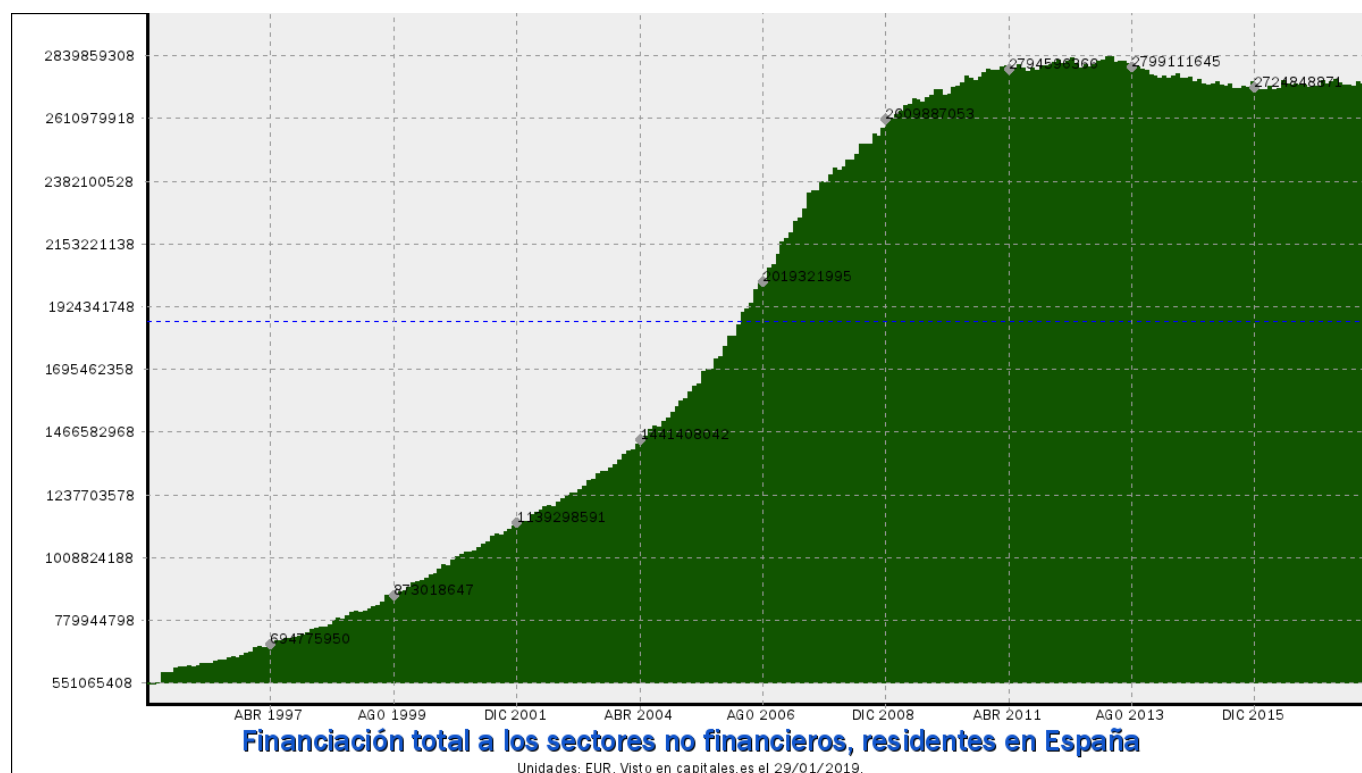

Financiación total a los sectores no financieros, residentes en España

Estadística: [Financiación total a los sectores no financieros, residentes en España](#)

Enlace permanente (Permalink): <https://capitales.es/M666/>

Frecuencia: **MENSUAL**.

Unidades: **EUR**.

Datos disponibles desde **DIC 1994** hasta **FEB 2018**.

Valor más alto alcanzado en FEB 2013: **2839859308**.

Valor más bajo alcanzado en DIC 1994: **551065408**.