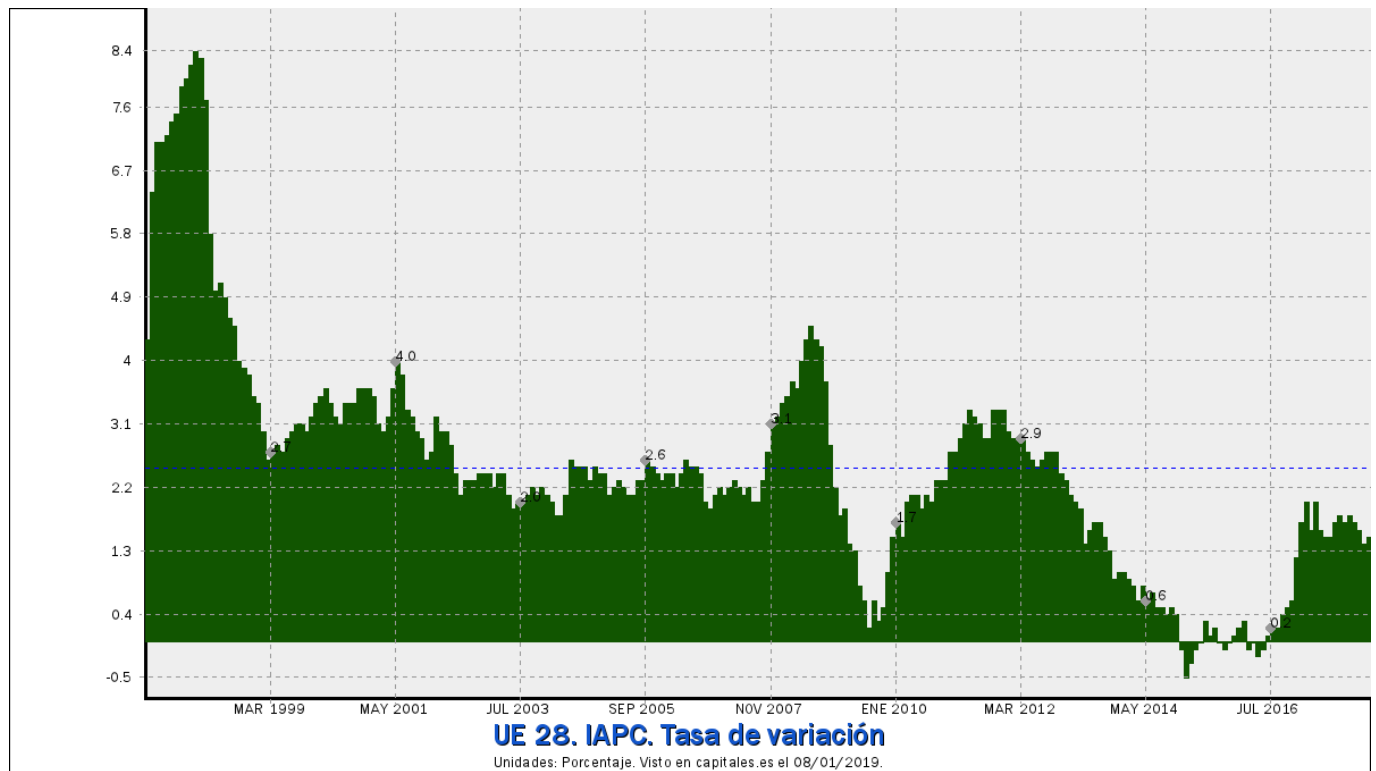

UE 28. IAPC. Tasa de variación

Estadística: [UE 28. IAPC. Tasa de variación](#)

Enlace permanente (Permalink): <https://capitales.es/M89/>

Fuente: **BCE.**

Frecuencia: **MENSUAL.**

Unidades: **Porcentaje.**

Datos disponibles desde **ENE 1997** hasta **MAR 2018**.

Valor más alto alcanzado en **NOV 1997**: **8.4**.

Valor más bajo alcanzado en **ENE 2015**: **-0.5**.

[Pulse aquí](#) para acceder a los datos completos actualizados y a la representación gráfica estadística.