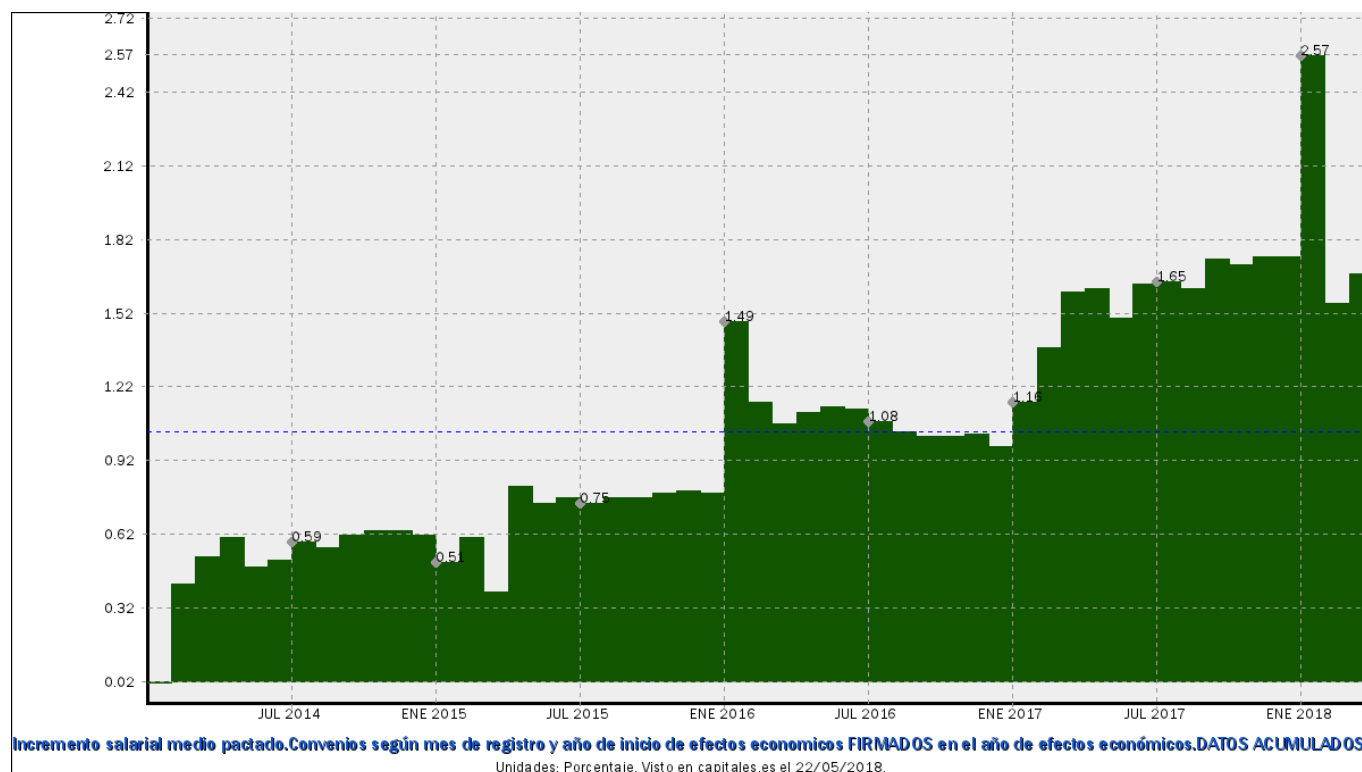

Enlace permanente (Permalink): <https://capitales.es/M326/>

Fuente: **MINISTERIO DE TRABAJO E INMIGRACION.**

Frecuencia: **MENSUAL.**

Unidades: **Porcentaje.**

Datos disponibles desde **ENE 2014** hasta **MAR 2018**.

Valor más alto alcanzado en ENE 2018: **2.57**.

Valor más bajo alcanzado en ENE 2014: **0.02**.

[Pulse aquí](#) para acceder a los datos completos actualizados y a la representación gráfica estadística.