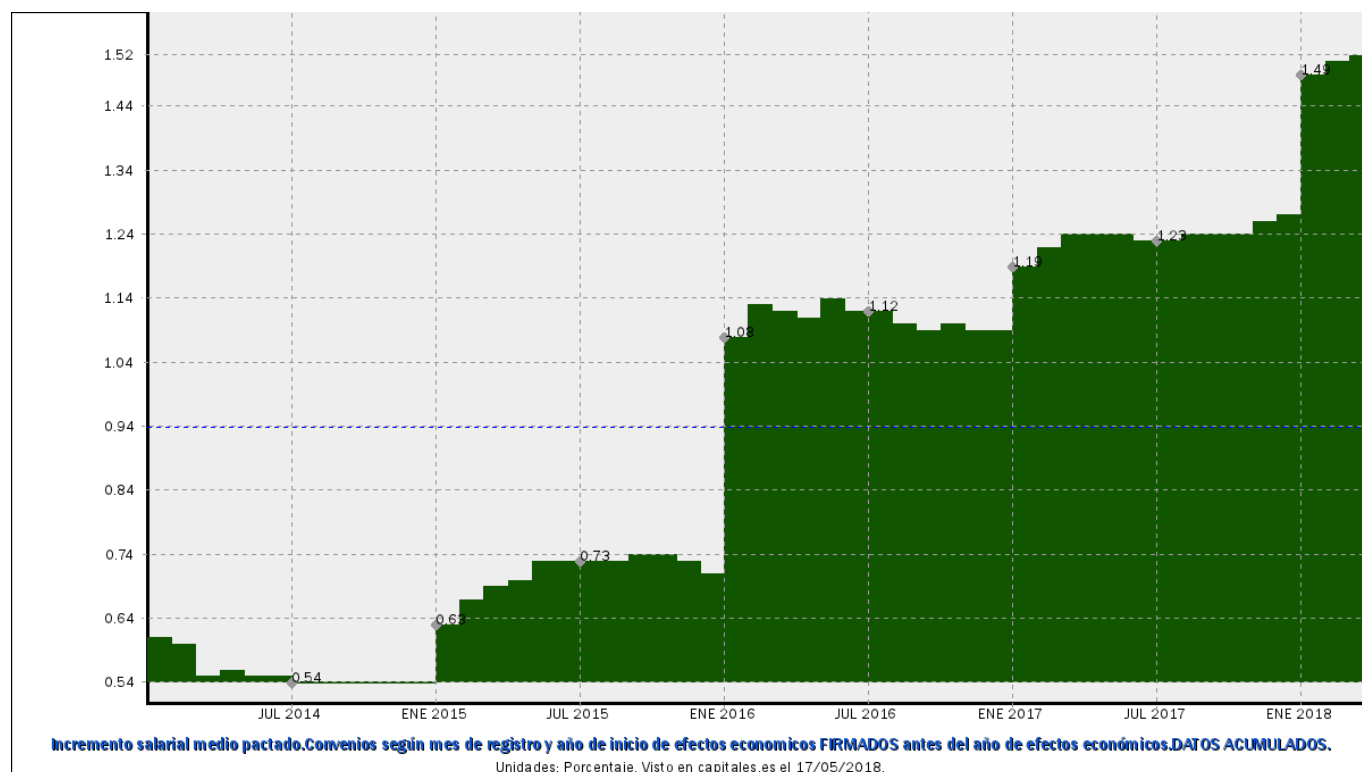

Enlace permanente (Permalink): <https://capitales.es/M325/>

Fuente: **MINISTERIO DE TRABAJO E INMIGRACION.**

Frecuencia: **MENSUAL.**

Unidades: **Porcentaje.**

Datos disponibles desde **ENE 2014** hasta **MAR 2018**.

Valor más alto alcanzado en MAR 2018: **1.52**.

Valor más bajo alcanzado en JUL 2014: **0.54**.

[Pulse aquí](#) para acceder a los datos completos actualizados y a la representación gráfica estadística.