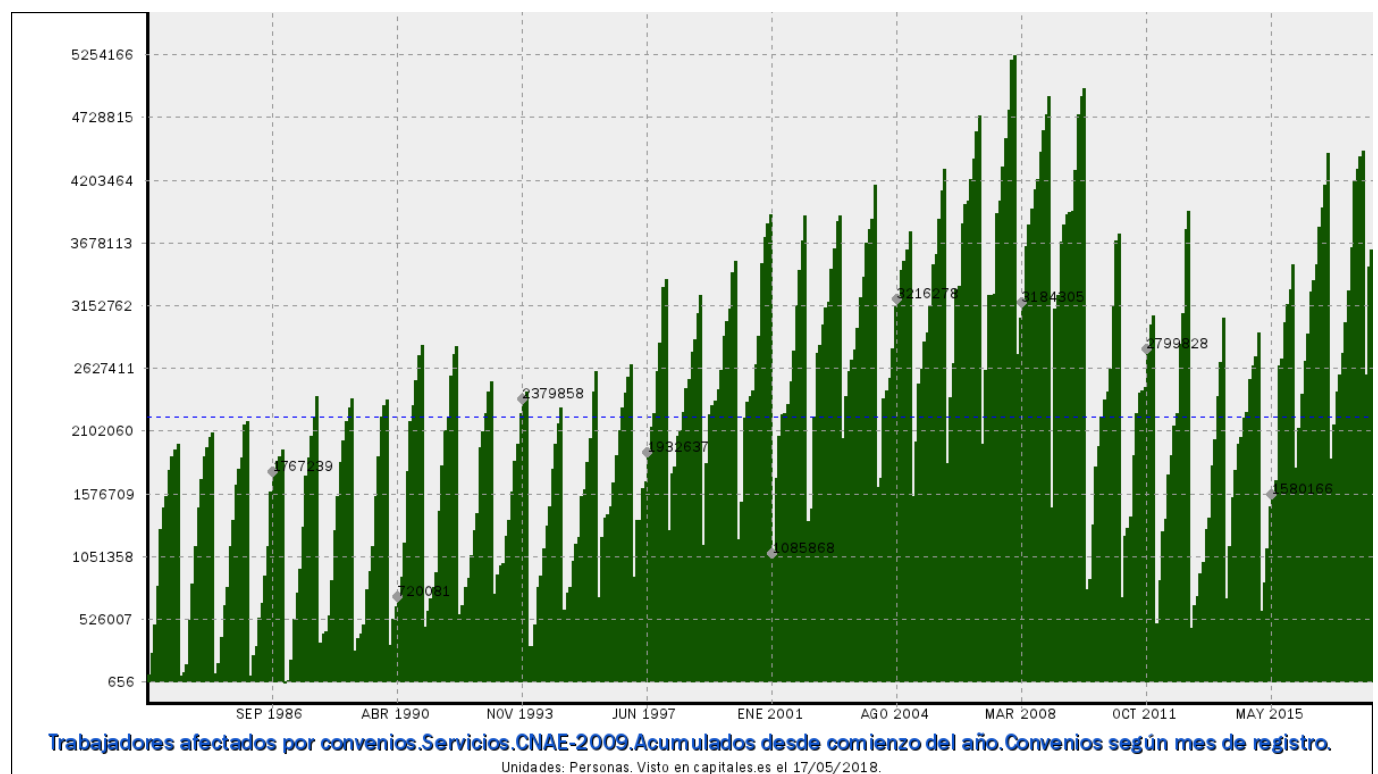

Trabajadores afectados por convenios.Servicios.CNAE-2009.Acumulados desde comienzo del año.Convenios según mes de registro.

Estadística: [Trabajadores afectados por convenios.Servicios.CNAE-2009.Acumulados desde comienzo del año.Convenios según mes de registro.](#)

Enlace permanente (Permalink): <https://capitales.es/M324/>

Notas: Hasta diciembre 2008, cnae-1993; desde enero 2009, cnae-2009.

Fuente: **MINISTERIO DE TRABAJO Y SEGURIDAD SOCIAL**, "ESTADISTICAS DE CONVENIOS COLECTIVOS".
Frecuencia: **MENSUAL**.
Unidades: **Personas**.

Datos disponibles desde **FEB 1983** hasta **MAR 2018**.
Valor más alto alcanzado en DIC 2007: **5254166**.
Valor más bajo alcanzado en ENE 1987: **656**.

[Pulse aquí](#) para acceder a los datos completos actualizados y a la representación gráfica estadística.