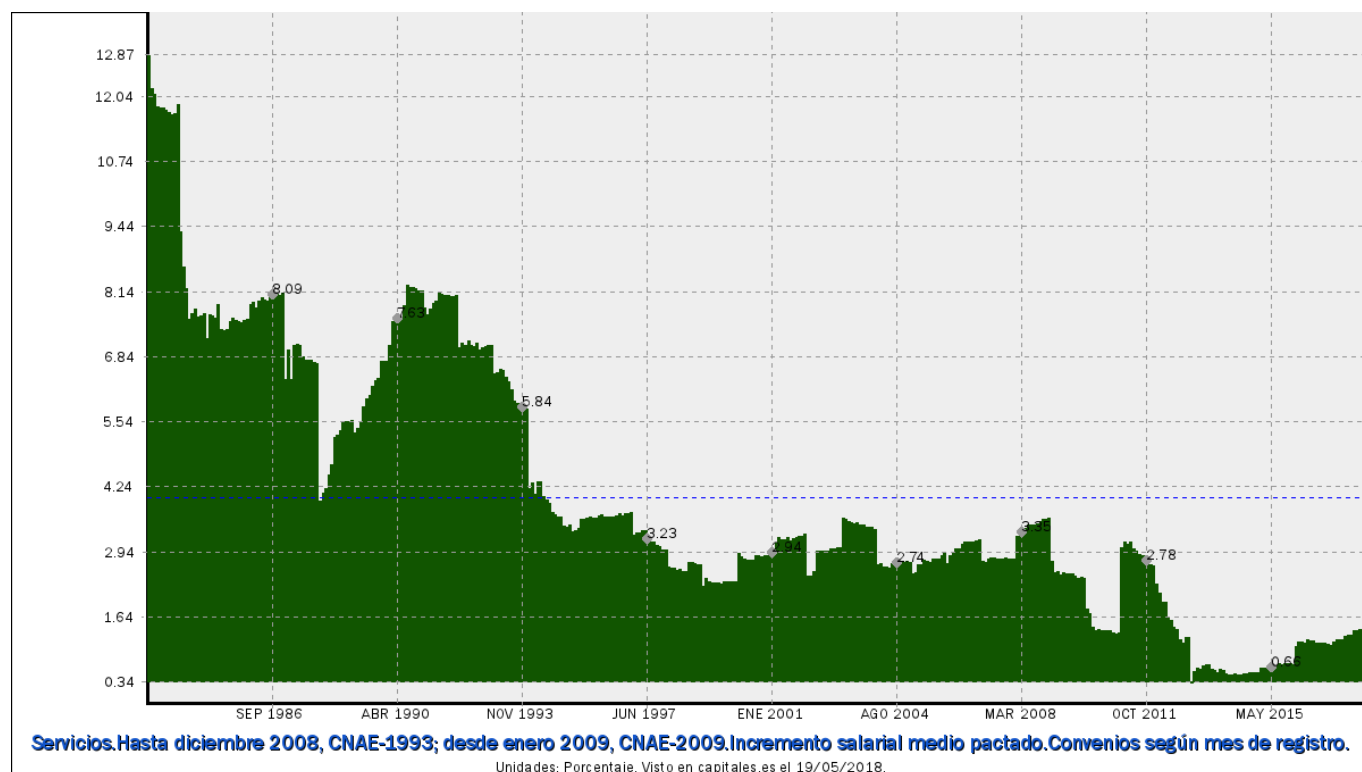

Enlace permanente (Permalink): <https://capitales.es/M331/>

Notas: Hasta diciembre 2008, cnae-1993; desde enero 2009, cnae-2009.

Fuente: MINISTERIO DE TRABAJO Y SEGURIDAD SOCIAL, "ESTADISTICAS DE CONVENIOS COLECTIVOS."

Frecuencia: MENSUAL.

Unidades: Porcentaje.

Datos disponibles desde FEB 1983 hasta MAR 2018.

Valor más alto alcanzado en FEB 1983: 12.87.

Valor más bajo alcanzado en ENE 2013: 0.34.

[Pulse aquí](#) para acceder a los datos completos actualizados y a la representación gráfica estadística.