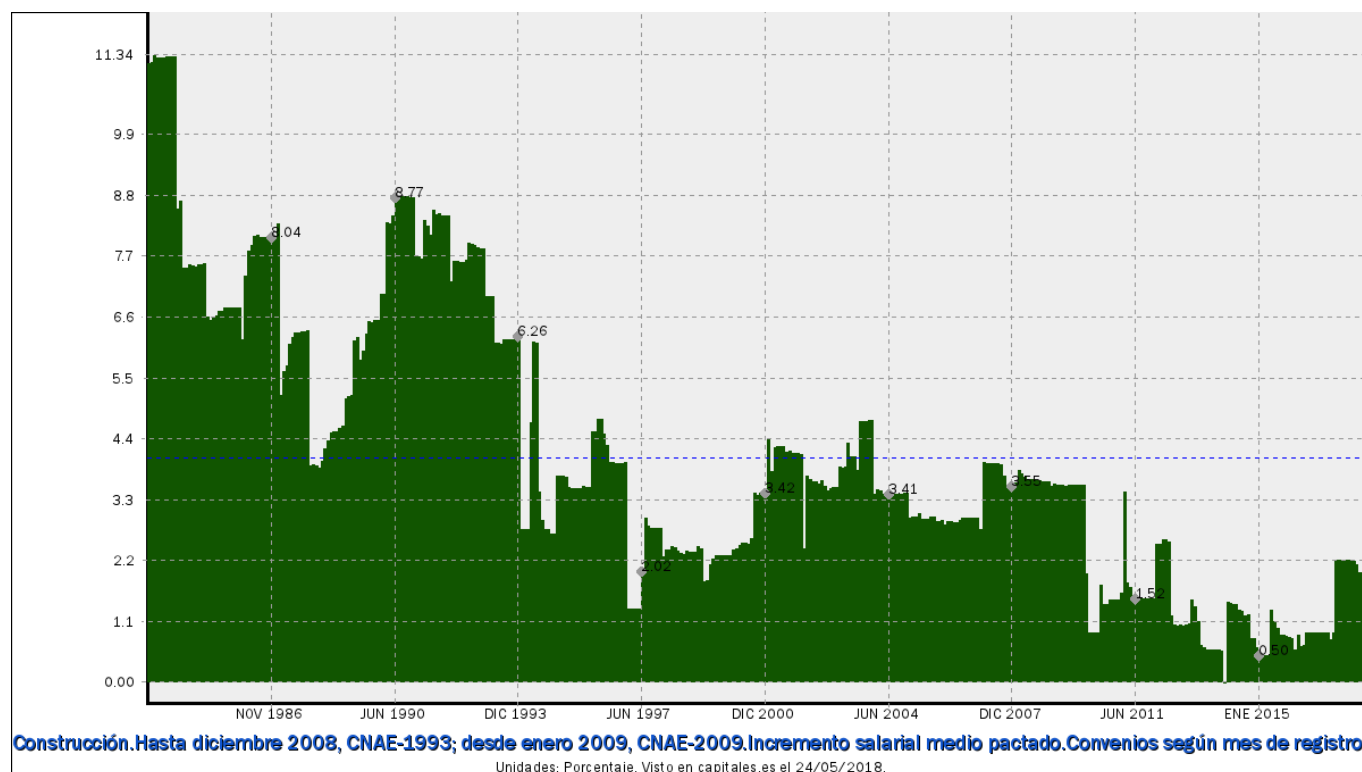

Enlace permanente (Permalink): <https://capitales.es/M330/>

Notas: Hasta diciembre 2008, cnae-1993; desde enero 2009, cnae-2009.

Fuente: MINISTERIO DE TRABAJO Y SEGURIDAD SOCIAL, "ESTADISTICAS DE CONVENIOS COLECTIVOS."

Frecuencia: MENSUAL.

Unidades: Porcentaje.

Datos disponibles desde MAR 1983 hasta MAR 2018.

Valor más alto alcanzado en MAY 1983: 11.34.

Valor más bajo alcanzado en ENE 2014: 0.00.

[Pulse aquí](#) para acceder a los datos completos actualizados y a la representación gráfica estadística.