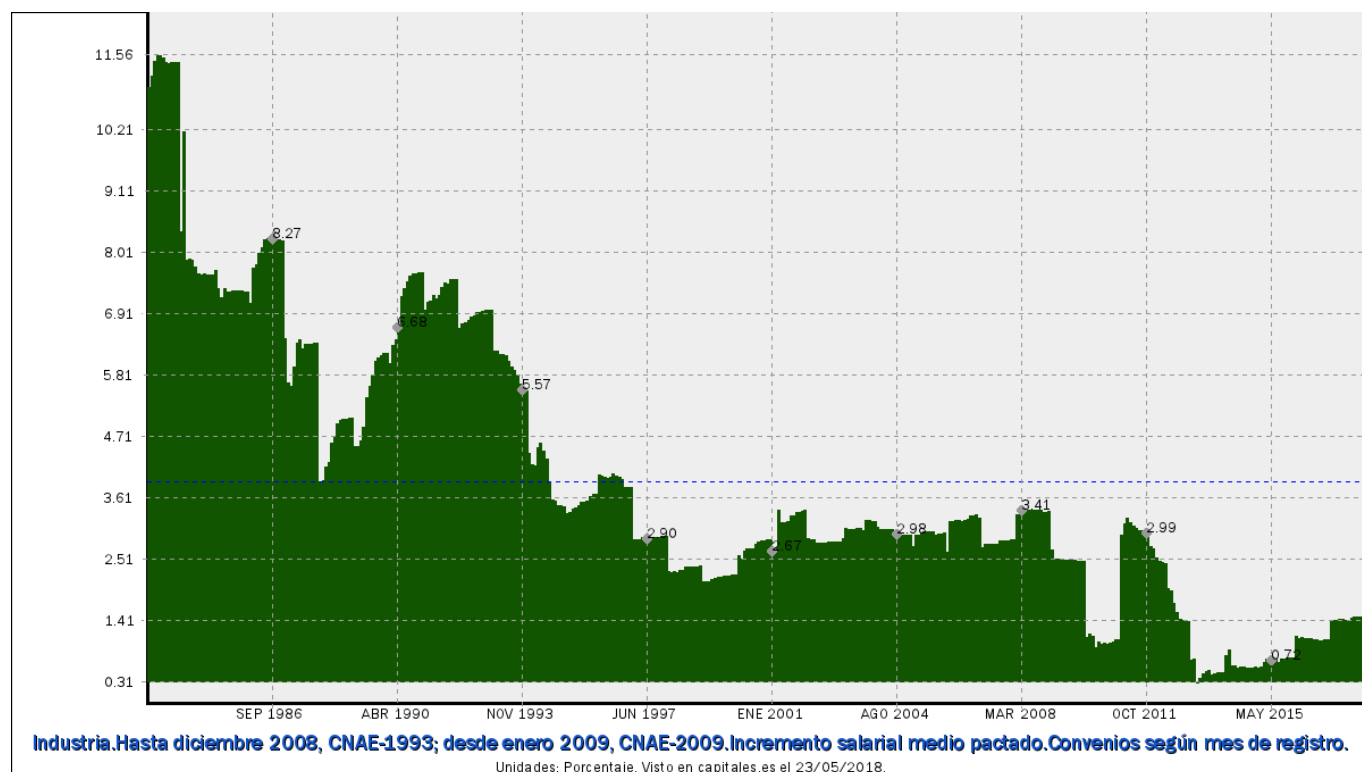

## Industria.Hasta diciembre 2008, CNAE-1993; desde enero 2009, CNAE-2009.Incremento salarial medio pactado.Convenios según mes de registro.

Estadística: [Industria.Hasta diciembre 2008, CNAE-1993; desde enero 2009, CNAE-2009.Incremento salarial medio pactado.Convenios según mes de registro.](#)

Enlace permanente (Permalink): <https://capitales.es/M329/>

Notas: Hasta diciembre 2008, cnae-1993; desde enero 2009, cnae-2009.

Fuente: **MINISTERIO DE TRABAJO Y SEGURIDAD SOCIAL**, "ESTADISTICAS DE CONVENIOS COLECTIVOS".

Frecuencia: **MENSUAL**.

Unidades: **Porcentaje**.

Datos disponibles desde **FEB 1983** hasta **MAR 2018**.

Valor más alto alcanzado en JUN 1983: **11.56**.

Valor más bajo alcanzado en MAR 2013: **0.31**.