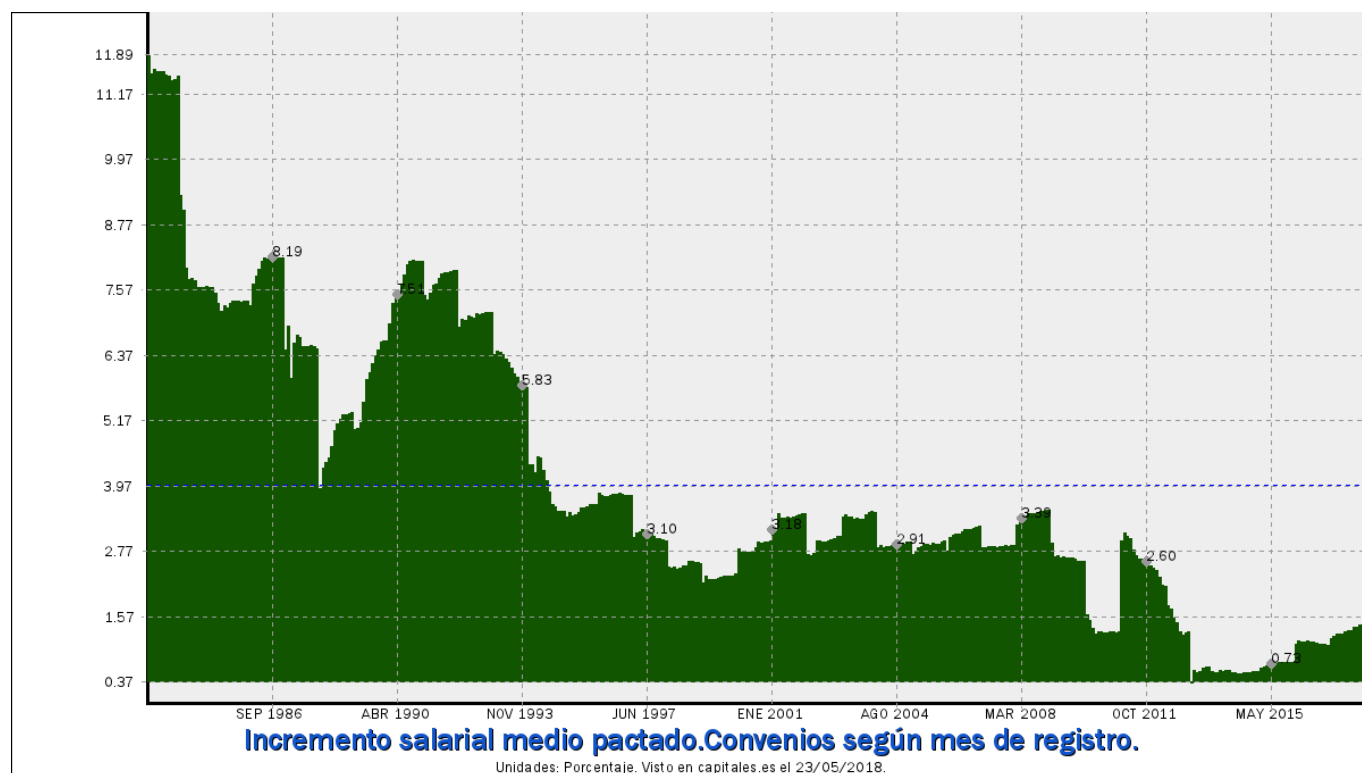

Fuente: **MINISTERIO DE TRABAJO E INMIGRACION.**

Frecuencia: **MENSUAL.**

Unidades: **Porcentaje.**

Datos disponibles desde **FEB 1983** hasta **MAR 2018**.

Valor más alto alcanzado en FEB 1983: **11.89**.

Valor más bajo alcanzado en ENE 2013: **0.37**.

[Pulse aquí](#) para acceder a los datos completos actualizados y a la representación gráfica estadística.