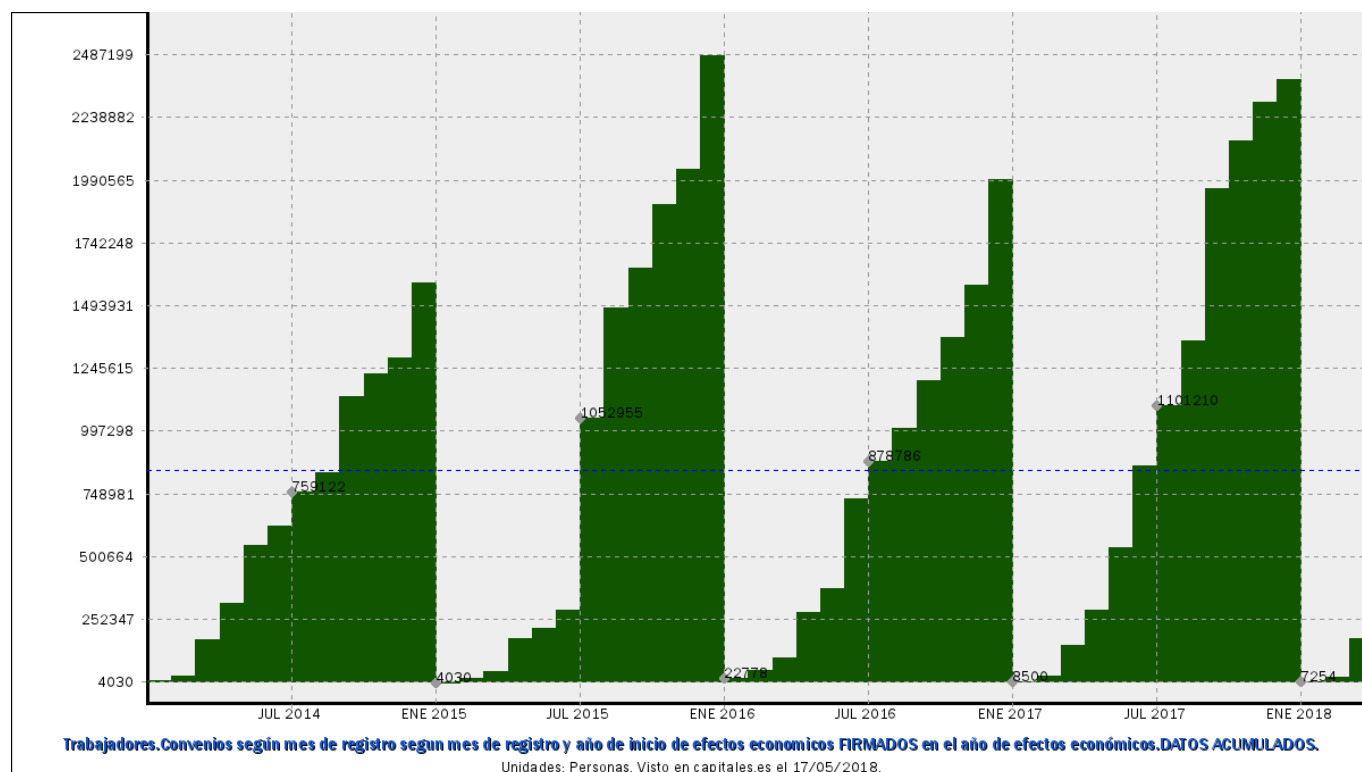

Trabajadores.Convenios según mes de registro según mes de registro y año de inicio de efectos económicos FIRMADOS en el año de efectos económicos.DATOS ACUMULADOS.

Estadística: [Trabajadores.Convenios según mes de registro según mes de registro y año de inicio de efectos económicos FIRMADOS en el año de efectos económicos.DATOS ACUMULADOS.](#)

Enlace permanente (Permalink): <https://capitales.es/M318/>

Fuente: **MINISTERIO DE TRABAJO E INMIGRACION.**

Frecuencia: **MENSUAL.**

Unidades: **Personas.**

Datos disponibles desde **ENE 2014** hasta **MAR 2018**.

Valor más alto alcanzado en DIC 2015: **2487199**.

Valor más bajo alcanzado en ENE 2015: **4030**.

[Pulse aquí](#) para acceder a los datos completos actualizados y a la representación gráfica estadística.