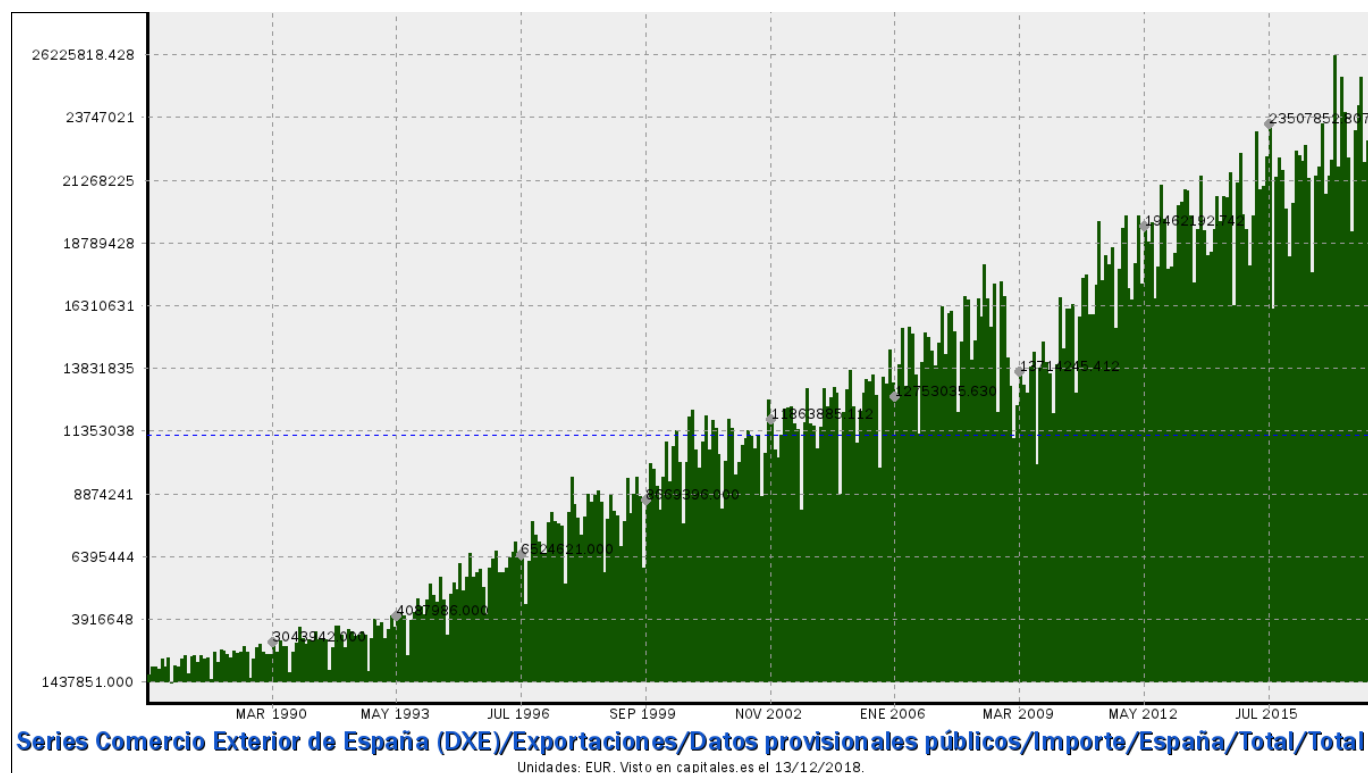

## Series Comercio Exterior de España (DXE)/Exportaciones/Datos provisionales públicos/Importe/España/Total/Total

Estadística: [Series Comercio Exterior de España \(DXE\)/Exportaciones/Datos provisionales públicos/Importe/España/Total/Total](#)

Enlace permanente (Permalink): <https://capitales.es/M494/>

Fuente: **Dirección General de Aduanas.**  
Frecuencia: **MENSUAL.**  
Unidades: **EUR.**

Datos disponibles desde **ENE 1987** hasta **FEB 2018**.  
Valor más alto alcanzado en MAR 2017: **26225818.428**.  
Valor más bajo alcanzado en AGO 1987: **1437851.000**.

[Pulse aquí](#) para acceder a los datos completos actualizados y a la representación gráfica estadística.