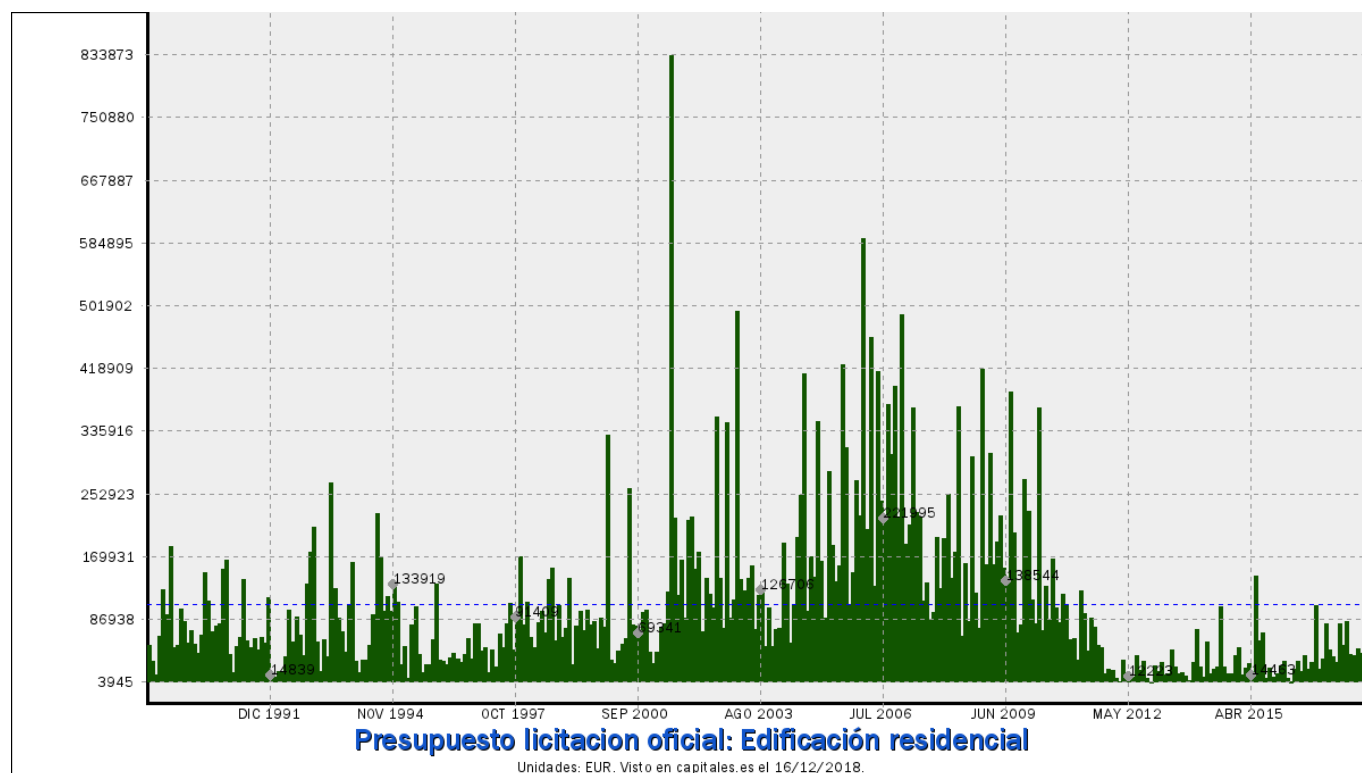

## Presupuesto licitacion oficial: Edificación residencial

Estadística: [Presupuesto licitacion oficial: Edificación residencial](#)

Enlace permanente (Permalink): <https://capitales.es/M176/>

Fuente: **MINISTERIO DE FOMENTO.**

Frecuencia: **MENSUAL.**

Unidades: **EUR.**

Datos disponibles desde **ENE 1989** hasta **FEB 2018**.

Valor más alto alcanzado en JUN 2001: **833873.**

Valor más bajo alcanzado en MAR 2016: **3945.**

[Pulse aquí](#) para acceder a los datos completos actualizados y a la representación gráfica estadística.