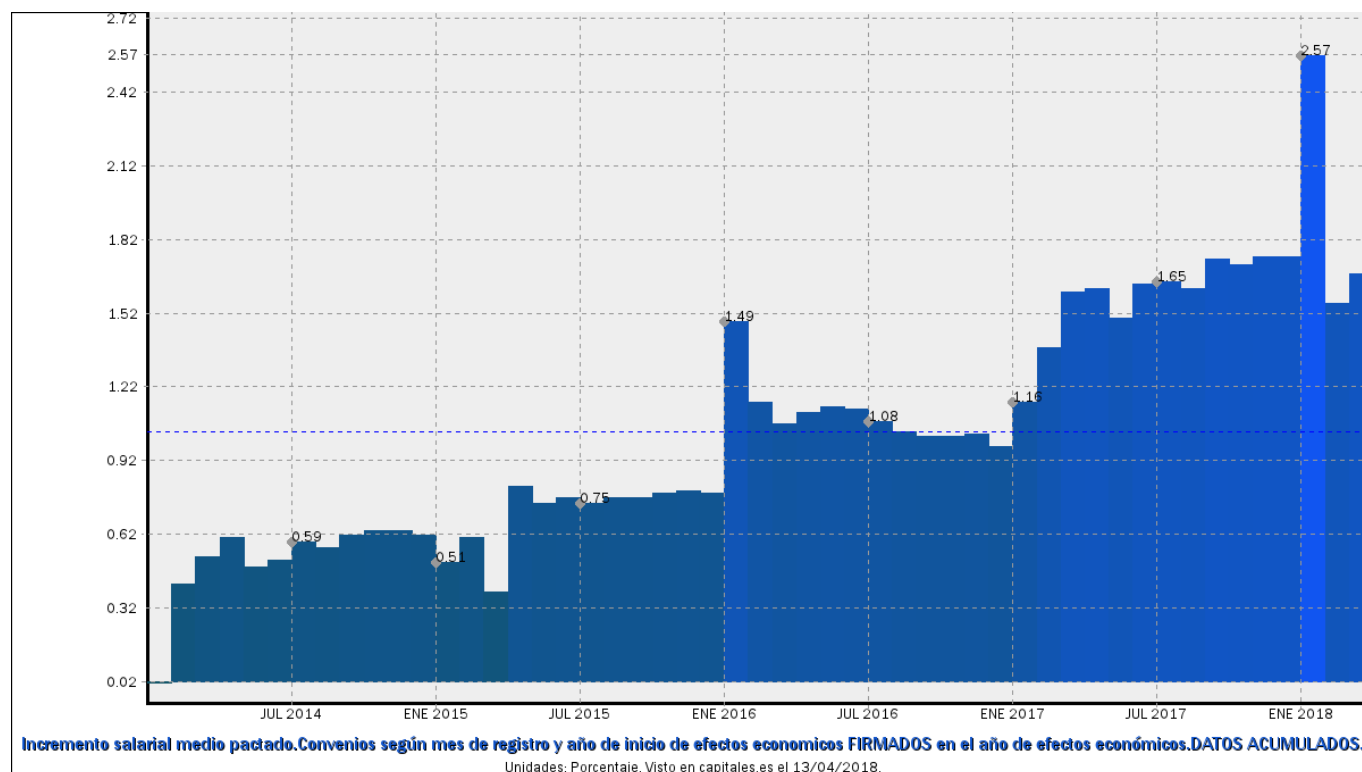

Enlace permanente (Permalink): <http://capitales.es/M326/>

Fuente: **MINISTERIO DE TRABAJO E INMIGRACION.**

Frecuencia: **MENSUAL.**

Unidades: **Porcentaje.**

Datos disponibles desde **ENE 2014** hasta **MAR 2018**.

Valor más alto alcanzado en ENE 2018: **2.57**.

Valor más bajo alcanzado en ENE 2014: **0.02**.

[Pulse aquí](#) para acceder a los datos completos actualizados y a la representación gráfica estadística.