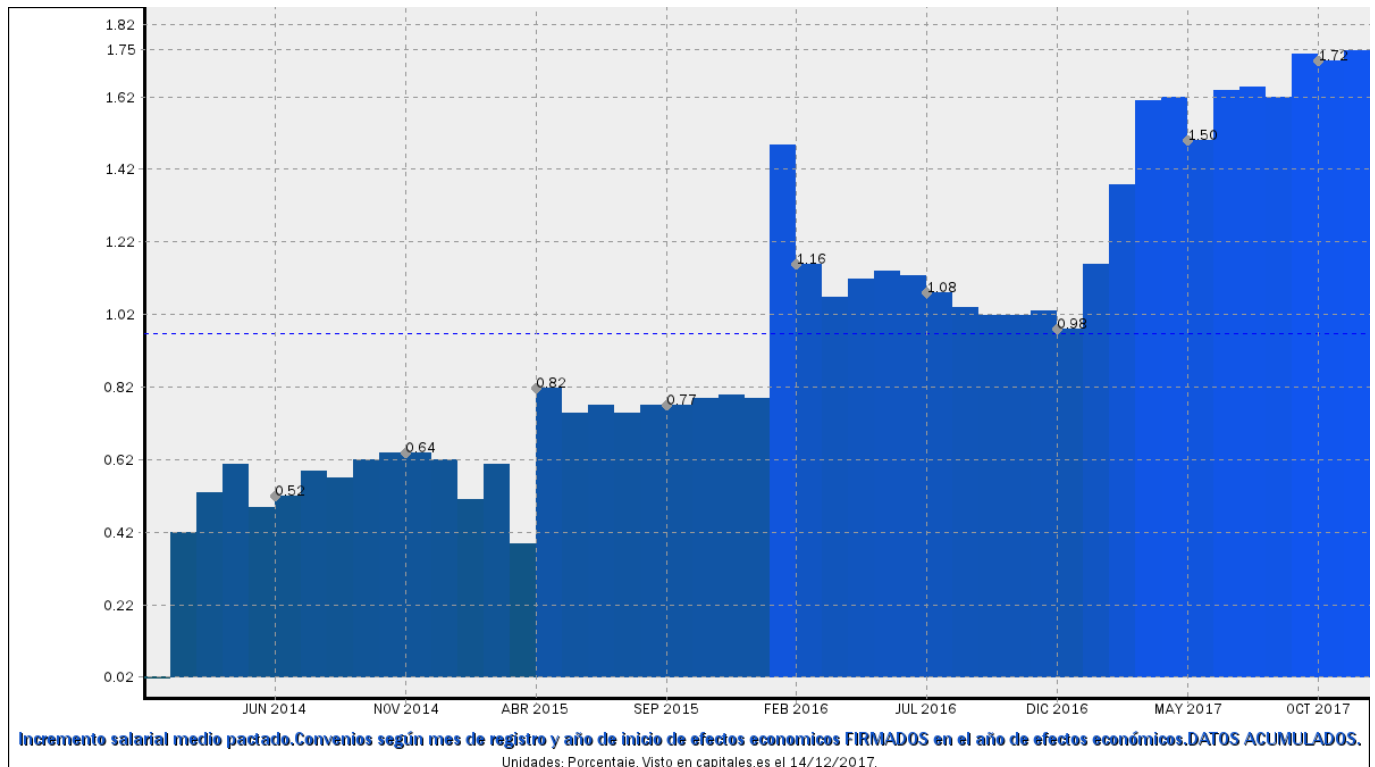

Enlace permanente (Permalink): <http://capitales.es/M326/>

Fuente: **MINISTERIO DE TRABAJO E INMIGRACION.**

Frecuencia: **MENSUAL.**

Unidades: **Porcentaje.**

Datos disponibles desde **ENE 2014** hasta **DIC 2017**.

Valor más alto alcanzado en **NOV 2017**: **1.75**.

Valor más bajo alcanzado en **ENE 2014**: **0.02**.

[Pulse aquí](#) para acceder a los datos completos actualizados y a la representación gráfica estadística.