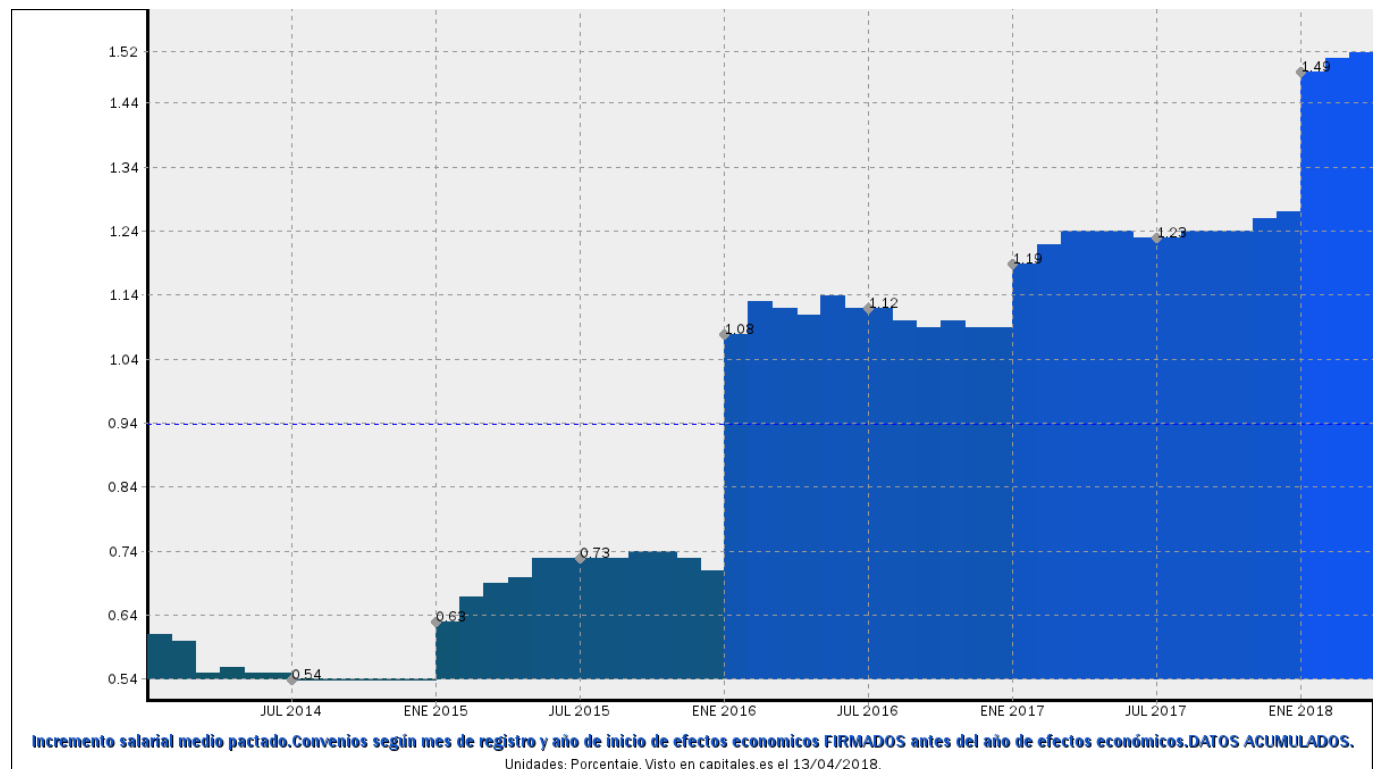

Incremento salarial medio pactado. Convenios según mes de registro y año de inicio de efectos económicos FIRMADOS antes del año de efectos económicos. DATOS ACUMULADOS.

Estadística: [Incremento salarial medio pactado. Convenios según mes de registro y año de inicio de efectos económicos FIRMADOS antes del año de efectos económicos. DATOS ACUMULADOS.](#)

Enlace permanente (Permalink): <http://capitales.es/M325/>

Fuente: **MINISTERIO DE TRABAJO E INMIGRACION.**

Frecuencia: **MENSUAL.**

Unidades: **Porcentaje.**

Datos disponibles desde **ENE 2014** hasta **MAR 2018**.

Valor más alto alcanzado en MAR 2018: **1.52**.

Valor más bajo alcanzado en JUL 2014: **0.54**.

[Pulse aquí](#) para acceder a los datos completos actualizados y a la representación gráfica estadística.