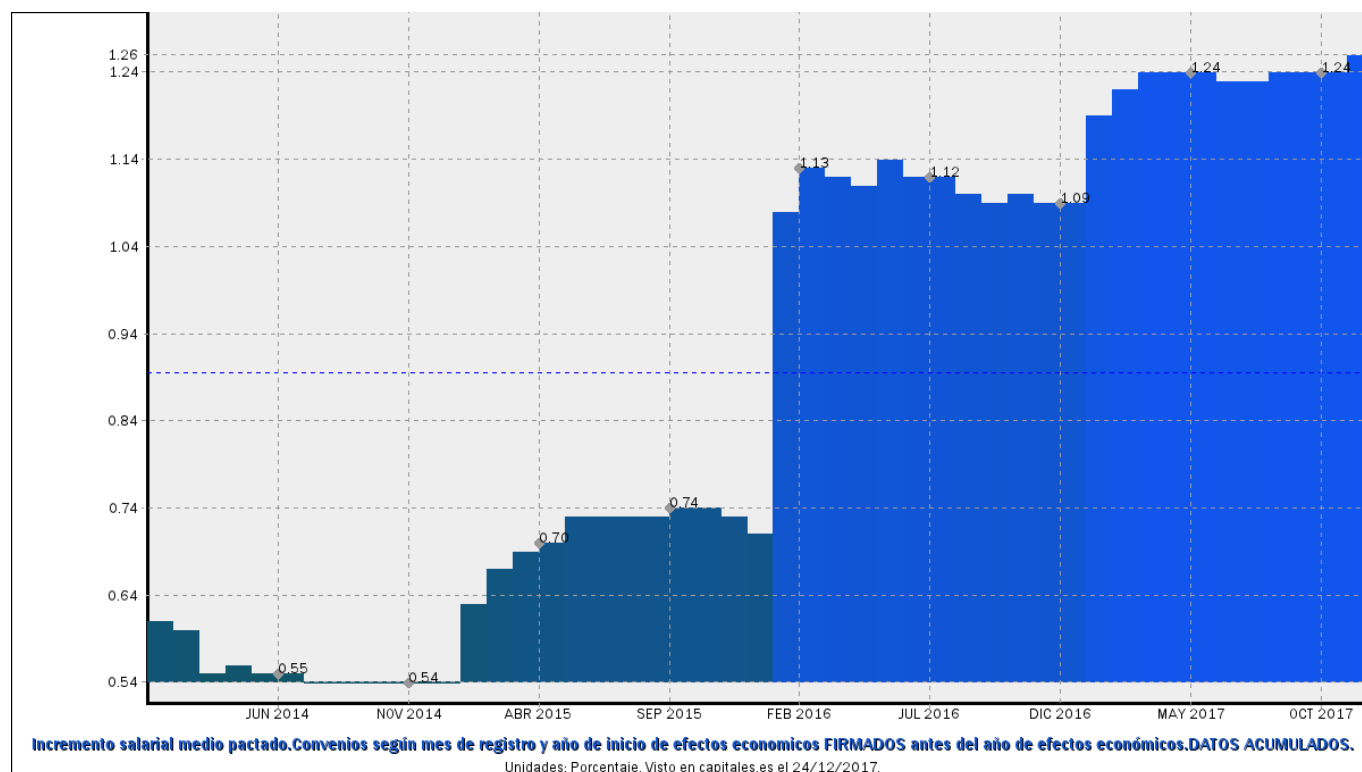

Enlace permanente (Permalink): <http://capitales.es/M325/>

Fuente: **MINISTERIO DE TRABAJO E INMIGRACION.**

Frecuencia: **MENSUAL.**

Unidades: **Porcentaje.**

Datos disponibles desde **ENE 2014** hasta **DIC 2017**.

Valor más alto alcanzado en DIC 2017: **1.27**.

Valor más bajo alcanzado en JUL 2014: **0.54**.

[Pulse aquí](#) para acceder a los datos completos actualizados y a la representación gráfica estadística.