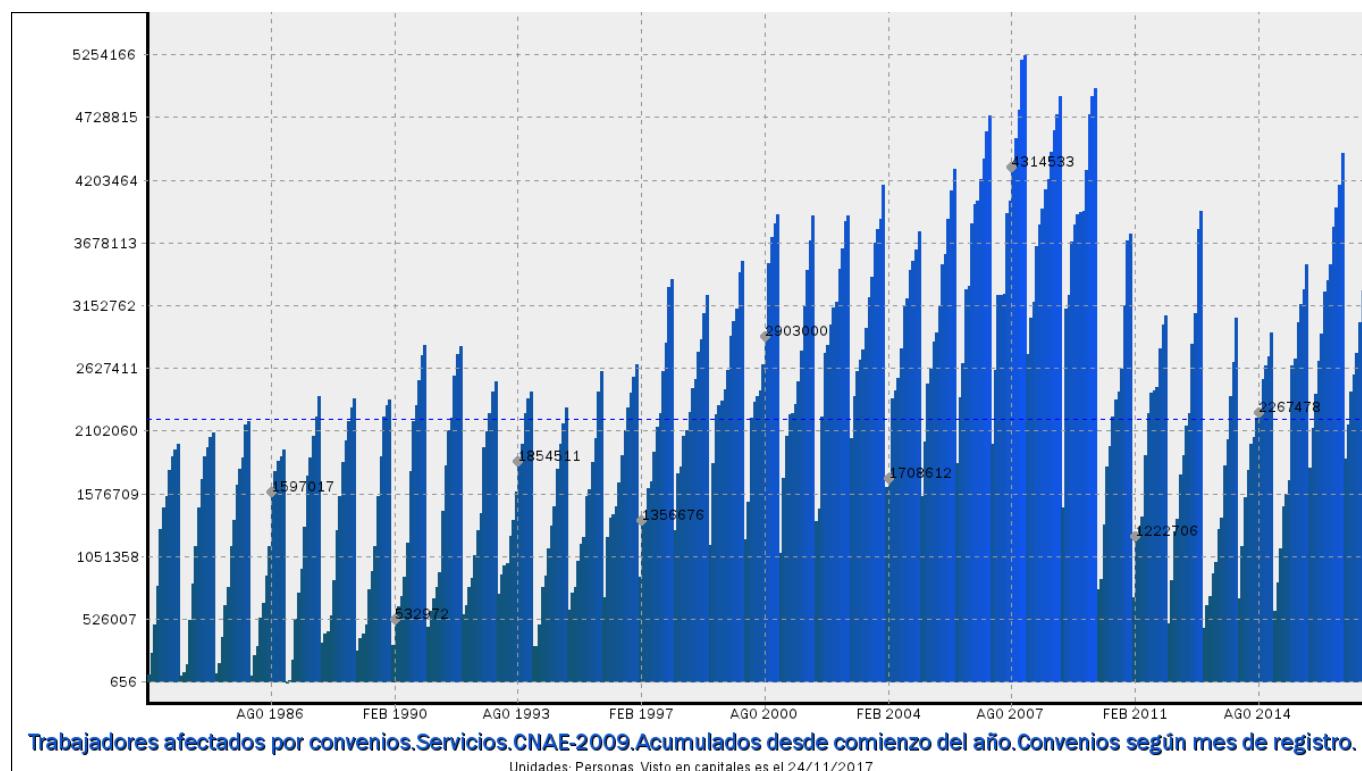

Trabajadores afectados por convenios.Servicios.CNAE-2009.Acumulados desde comienzo del año.Convenios según mes de registro.

Estadística: [Trabajadores afectados por convenios.Servicios.CNAE-2009.Acumulados desde comienzo del año.Convenios según mes de registro](#).

Enlace permanente (Permalink): <http://capitales.es/M324/>

Notas: Hasta diciembre 2008, cnae-1993; desde enero 2009, cnae-2009.

Fuente: **MINISTERIO DE TRABAJO Y SEGURIDAD SOCIAL**, "ESTADISTICAS DE CONVENIOS COLECTIVOS".

Frecuencia: **MENSUAL**.

Unidades: **Personas**.

Datos disponibles desde **FEB 1983** hasta **DIC 2017**.

Valor más alto alcanzado en DIC 2007: **5254166**.

Valor más bajo alcanzado en ENE 1987: **656**.

[Pulse aquí](#) para acceder a los datos completos actualizados y a la representación gráfica estadística.