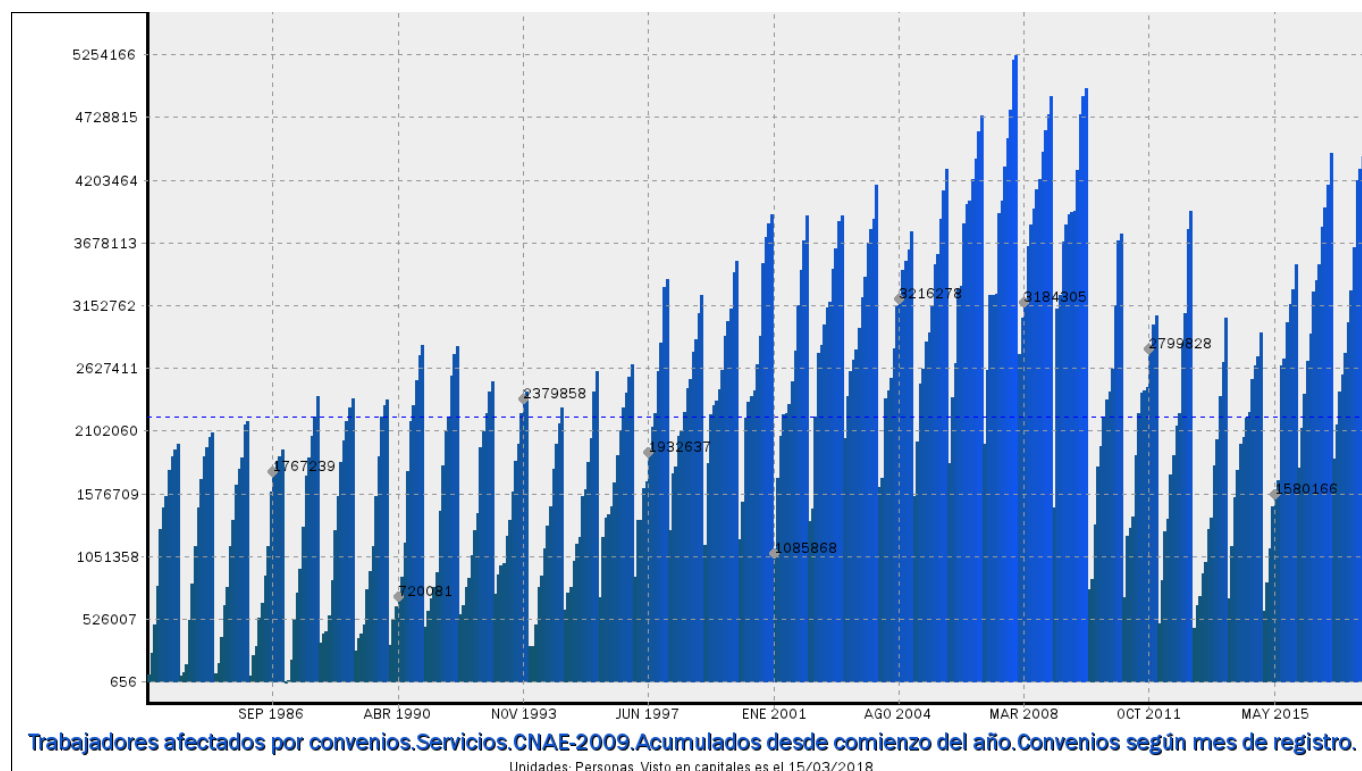

Trabajadores afectados por convenios.Servicios.CNAE-2009.Acumulados desde comienzo del año.Convenios según mes de registro.

Estadística: [Trabajadores afectados por convenios.Servicios.CNAE-2009.Acumulados desde comienzo del año.Convenios según mes de registro.](#)

Enlace permanente (Permalink): <http://capitales.es/M324/>

Notas: Hasta diciembre 2008, cnae-1993; desde enero 2009, cnae-2009.

Fuente: **MINISTERIO DE TRABAJO Y SEGURIDAD SOCIAL, "ESTADISTICAS DE CONVENIOS COLECTIVOS.**

Frecuencia: **MENSUAL.**

Unidades: **Personas.**

Datos disponibles desde **FEB 1983** hasta **MAR 2018**.

Valor más alto alcanzado en DIC 2007: **5254166**.

Valor más bajo alcanzado en ENE 1987: **656**.

[Pulse aquí](#) para acceder a los datos completos actualizados y a la representación gráfica estadística.