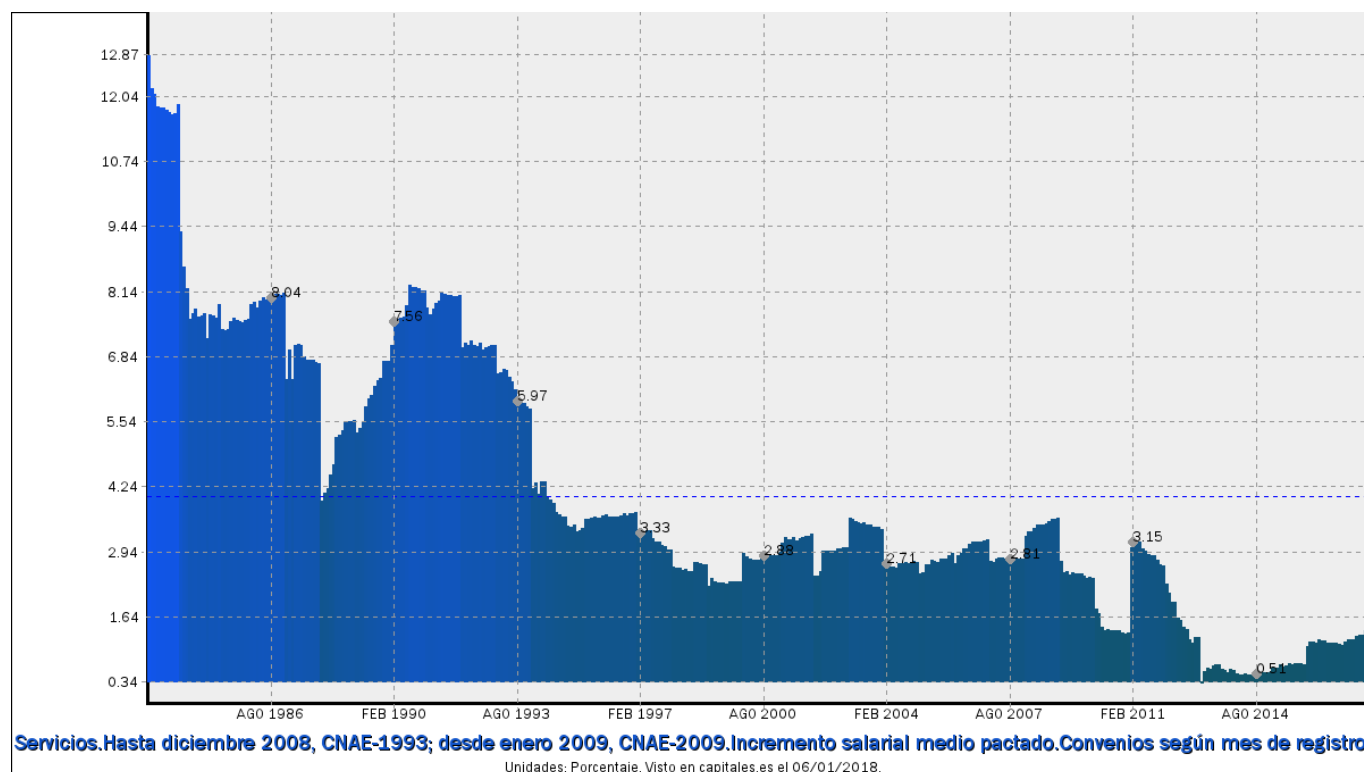

Enlace permanente (Permalink): <http://capitales.es/M331/>

Notas: Hasta diciembre 2008, cnae-1993; desde enero 2009, cnae-2009.

Fuente: MINISTERIO DE TRABAJO Y SEGURIDAD SOCIAL, "ESTADISTICAS DE CONVENIOS COLECTIVOS."

Frecuencia: MENSUAL.

Unidades: Porcentaje.

Datos disponibles desde FEB 1983 hasta DIC 2017.

Valor más alto alcanzado en FEB 1983: 12.87.

Valor más bajo alcanzado en ENE 2013: 0.34.

[Pulse aquí](#) para acceder a los datos completos actualizados y a la representación gráfica estadística.