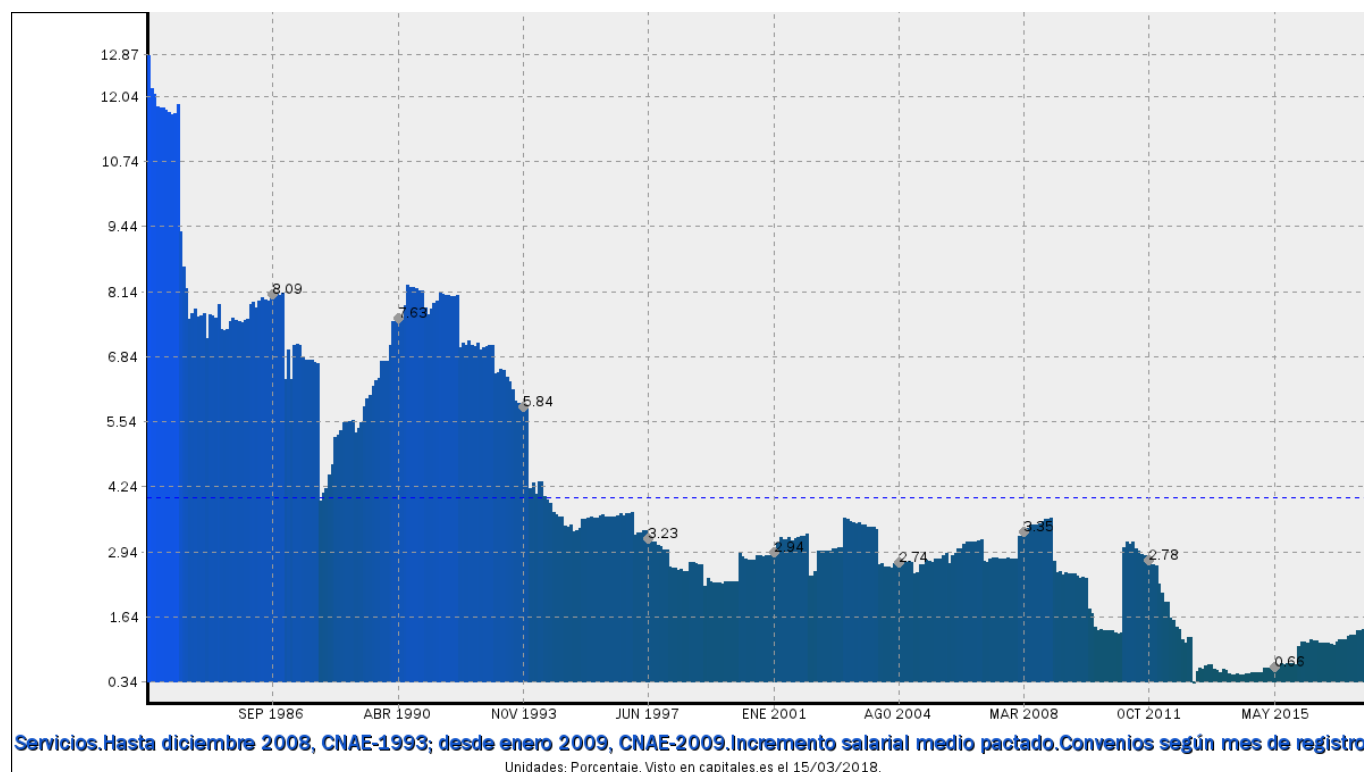

Enlace permanente (Permalink): <http://capitales.es/M331/>

Notas: Hasta diciembre 2008, cnae-1993; desde enero 2009, cnae-2009.

Fuente: MINISTERIO DE TRABAJO Y SEGURIDAD SOCIAL, "ESTADISTICAS DE CONVENIOS COLECTIVOS."

Frecuencia: MENSUAL.

Unidades: Porcentaje.

Datos disponibles desde FEB 1983 hasta MAR 2018.

Valor más alto alcanzado en FEB 1983: 12.87.

Valor más bajo alcanzado en ENE 2013: 0.34.

[Pulse aquí](#) para acceder a los datos completos actualizados y a la representación gráfica estadística.