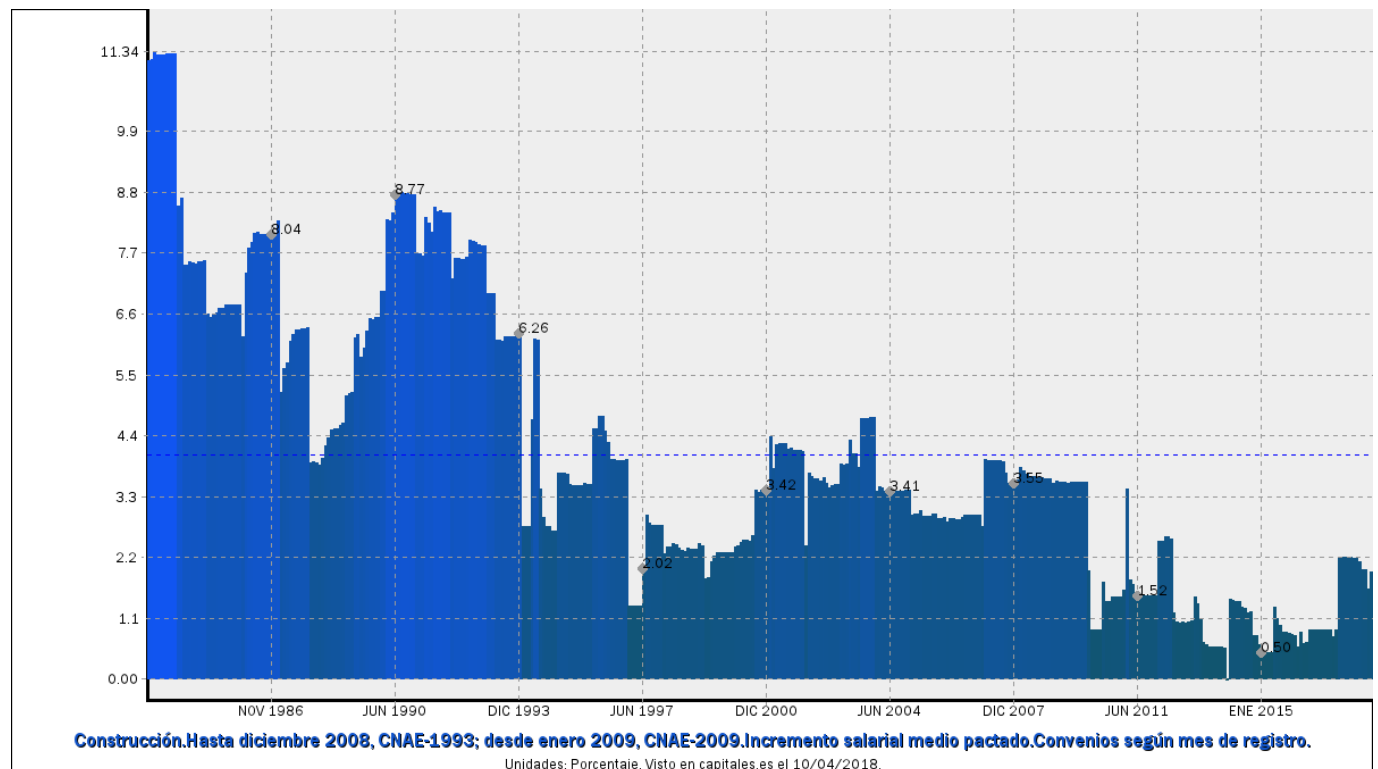

Enlace permanente (Permalink): <http://capitales.es/M330/>

Notas: Hasta diciembre 2008, cnae-1993; desde enero 2009, cnae-2009.

Fuente: MINISTERIO DE TRABAJO Y SEGURIDAD SOCIAL, "ESTADISTICAS DE CONVENIOS COLECTIVOS."

Frecuencia: MENSUAL.

Unidades: Porcentaje.

Datos disponibles desde MAR 1983 hasta MAR 2018.

Valor más alto alcanzado en MAY 1983: 11.34.

Valor más bajo alcanzado en ENE 2014: 0.00.

[Pulse aquí](#) para acceder a los datos completos actualizados y a la representación gráfica estadística.