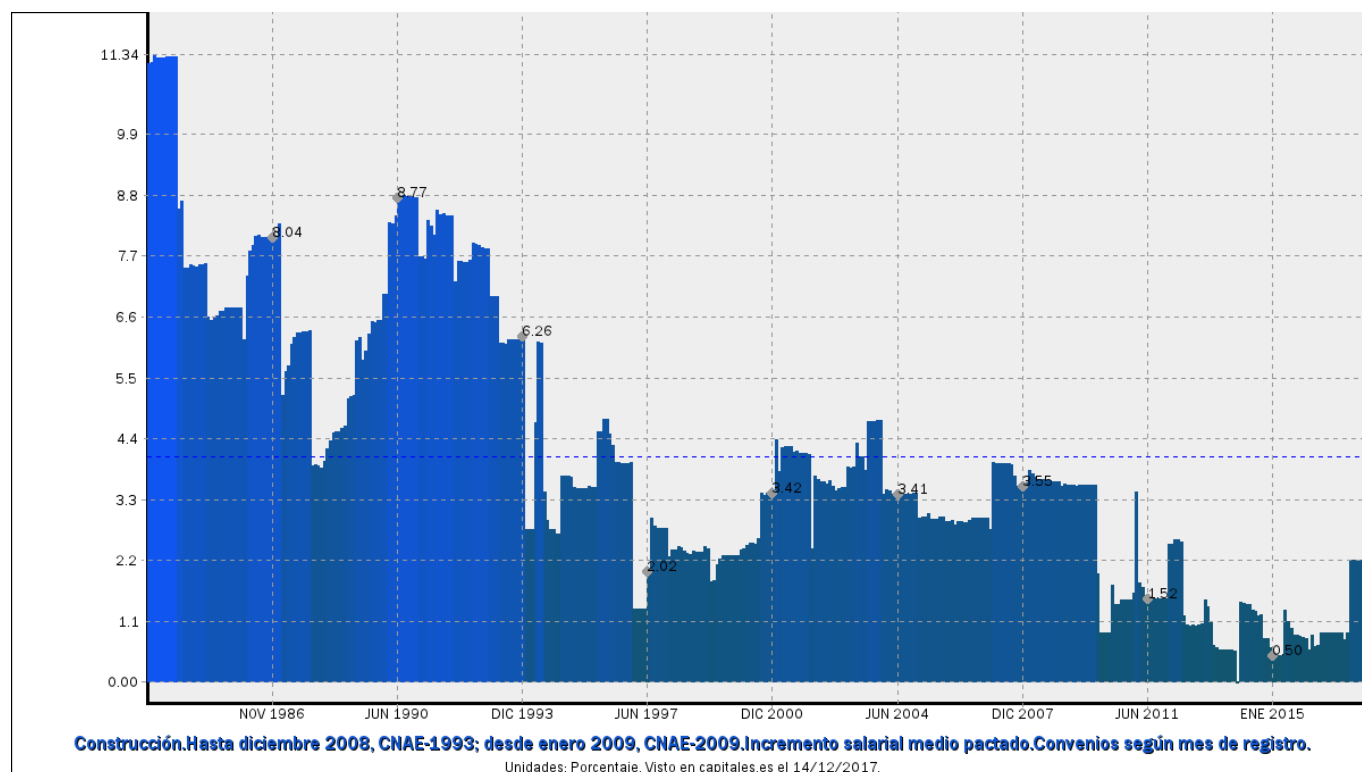

Enlace permanente (Permalink): <http://capitales.es/M330/>

Notas: Hasta diciembre 2008, cnae-1993; desde enero 2009, cnae-2009.

Fuente: MINISTERIO DE TRABAJO Y SEGURIDAD SOCIAL, "ESTADISTICAS DE CONVENIOS COLECTIVOS."

Frecuencia: MENSUAL.

Unidades: Porcentaje.

Datos disponibles desde MAR 1983 hasta DIC 2017.

Valor más alto alcanzado en MAY 1983: 11.34.

Valor más bajo alcanzado en ENE 2014: 0.00.

[Pulse aquí](#) para acceder a los datos completos actualizados y a la representación gráfica estadística.