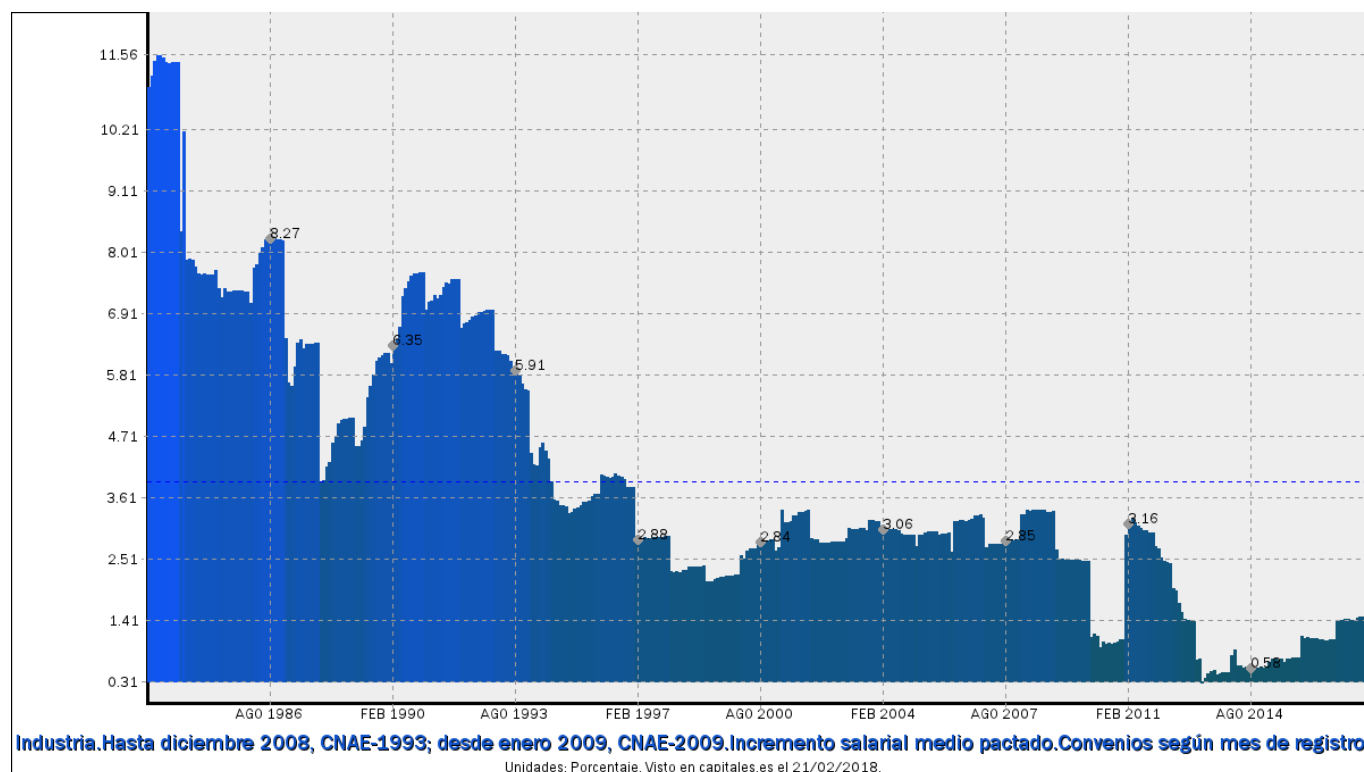

Enlace permanente (Permalink): <http://capitales.es/M329/>

Notas: Hasta diciembre 2008, cnae-1993; desde enero 2009, cnae-2009.

Fuente: **MINISTERIO DE TRABAJO Y SEGURIDAD SOCIAL**, "ESTADISTICAS DE CONVENIOS COLECTIVOS.

Frecuencia: **MENSUAL**.

Unidades: **Porcentaje**.

Datos disponibles desde **FEB 1983** hasta **MAR 2018**.

Valor más alto alcanzado en JUN 1983: **11.56**.

Valor más bajo alcanzado en MAR 2013: **0.31**.