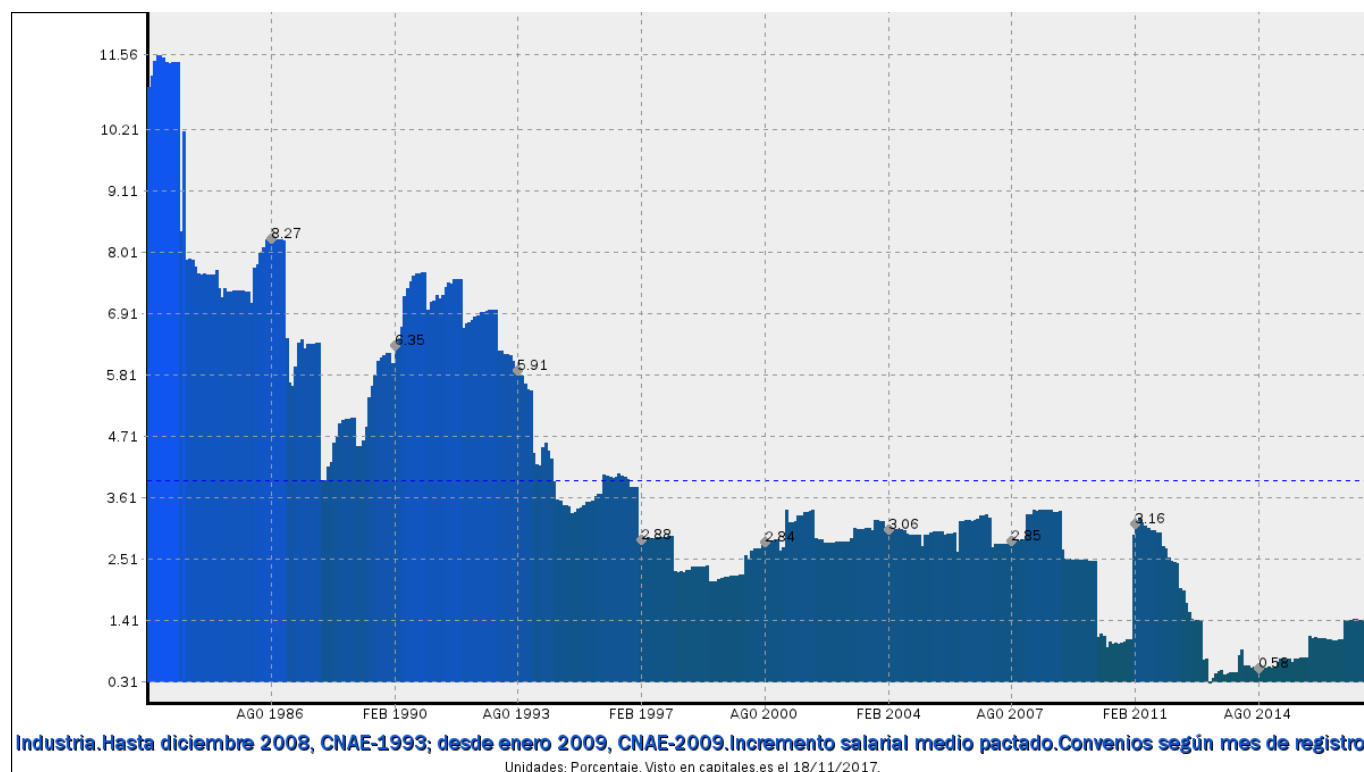

Enlace permanente (Permalink): <http://capitales.es/M329/>

Notas: Hasta diciembre 2008, cnae-1993; desde enero 2009, cnae-2009.

Fuente: **MINISTERIO DE TRABAJO Y SEGURIDAD SOCIAL**, "ESTADISTICAS DE CONVENIOS COLECTIVOS."

Frecuencia: **MENSUAL**.

Unidades: **Porcentaje**.

Datos disponibles desde **FEB 1983** hasta **DIC 2017**.

Valor más alto alcanzado en JUN 1983: **11.56**.

Valor más bajo alcanzado en MAR 2013: **0.31**.