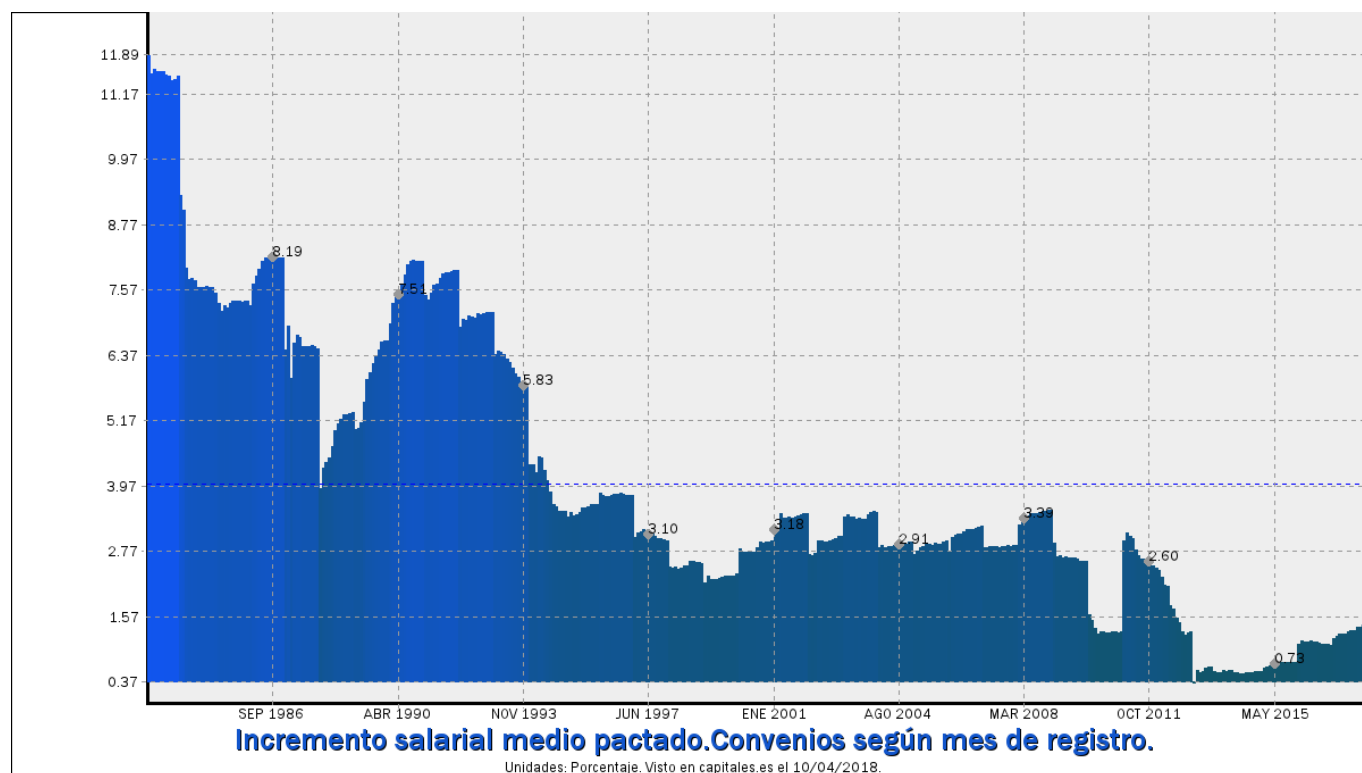

Fuente: **MINISTERIO DE TRABAJO E INMIGRACION.**

Frecuencia: **MENSUAL.**

Unidades: **Porcentaje.**

Datos disponibles desde **FEB 1983** hasta **MAR 2018**.

Valor más alto alcanzado en FEB 1983: **11.89**.

Valor más bajo alcanzado en ENE 2013: **0.37**.

[Pulse aquí](#) para acceder a los datos completos actualizados y a la representación gráfica estadística.