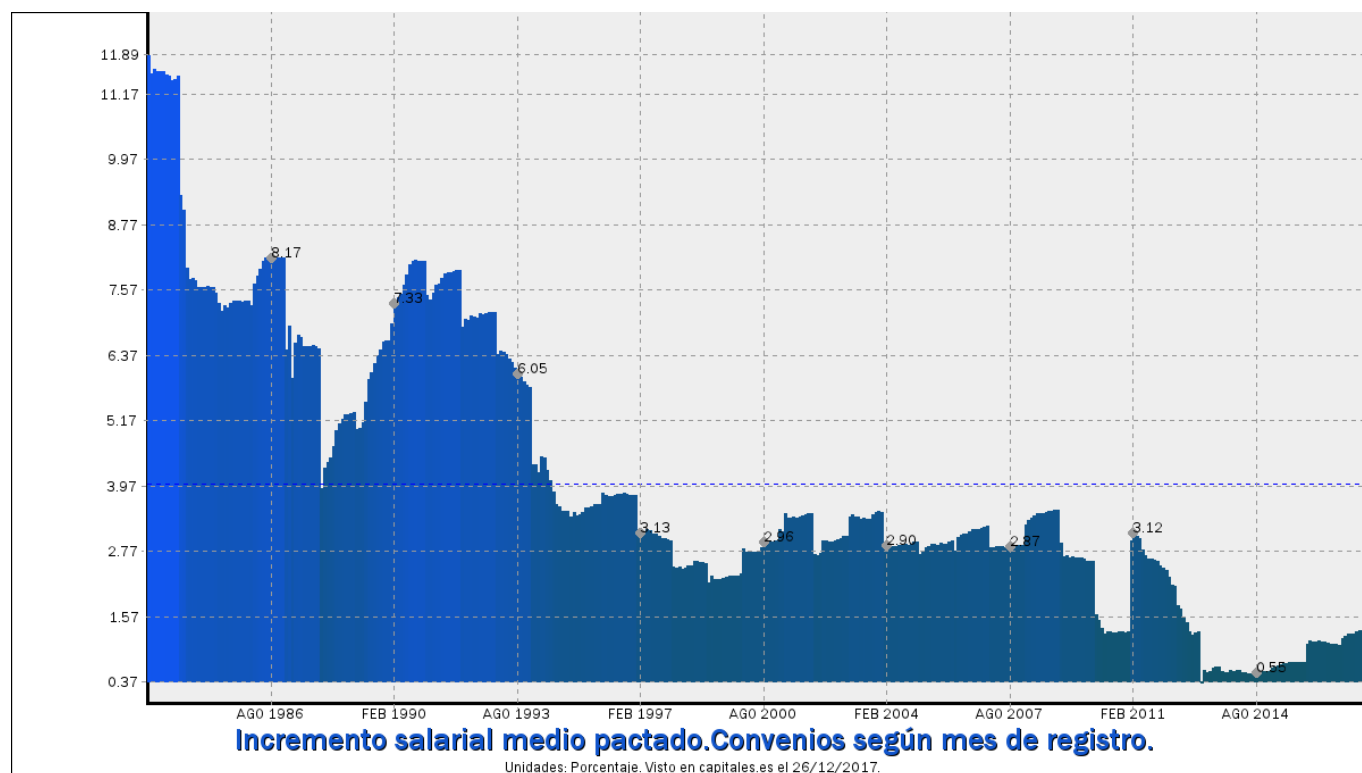

Fuente: **MINISTERIO DE TRABAJO E INMIGRACION.**

Frecuencia: **MENSUAL.**

Unidades: **Porcentaje.**

Datos disponibles desde **FEB 1983** hasta **DIC 2017**.

Valor más alto alcanzado en FEB 1983: **11.89**.

Valor más bajo alcanzado en ENE 2013: **0.37**.

[Pulse aquí](#) para acceder a los datos completos actualizados y a la representación gráfica estadística.