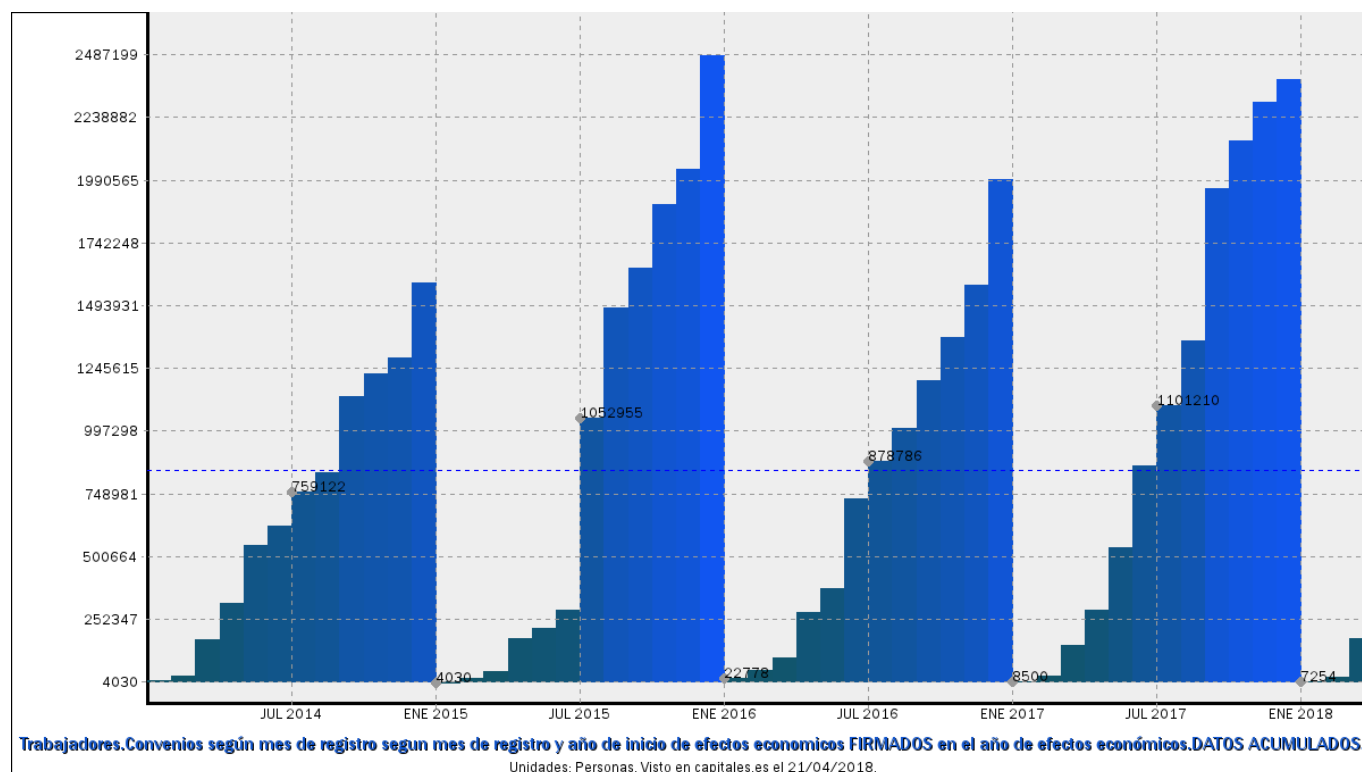

Trabajadores.Convenios según mes de registro según mes de registro y año de inicio de efectos económicos FIRMADOS en el año de efectos económicos.DATOS ACUMULADOS.

Estadística: [Trabajadores.Convenios según mes de registro según mes de registro y año de inicio de efectos económicos FIRMADOS en el año de efectos económicos.DATOS ACUMULADOS.](#)

Enlace permanente (Permalink): <http://capitales.es/M318/>

Fuente: **MINISTERIO DE TRABAJO E INMIGRACION.**

Frecuencia: **MENSUAL.**

Unidades: **Personas.**

Datos disponibles desde **ENE 2014** hasta **MAR 2018**.

Valor más alto alcanzado en DIC 2015: **2487199**.

Valor más bajo alcanzado en ENE 2015: **4030**.

[Pulse aquí](#) para acceder a los datos completos actualizados y a la representación gráfica estadística.