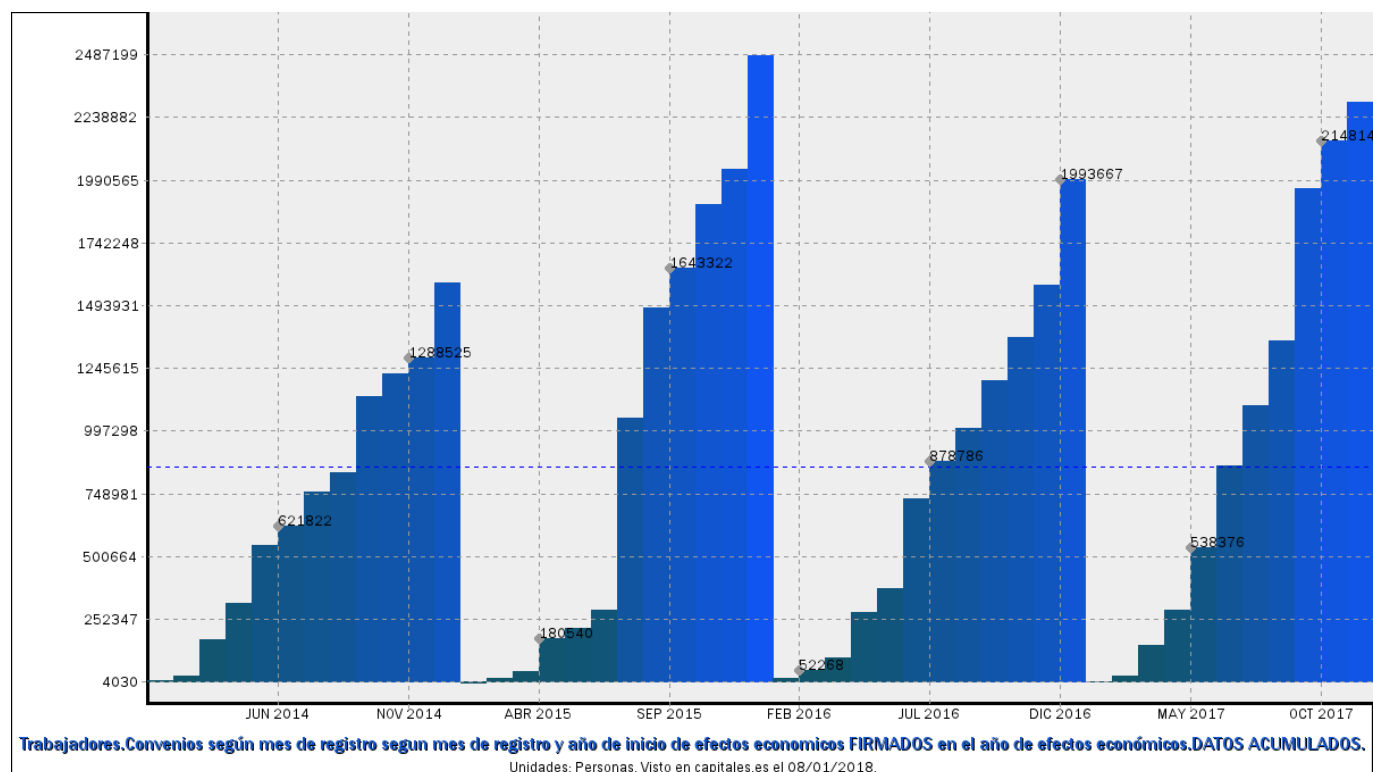

## Trabajadores.Convenios según mes de registro según mes de registro y año de inicio de efectos económicos FIRMADOS en el año de efectos económicos.DATOS ACUMULADOS.

Estadística: [Trabajadores.Convenios según mes de registro según mes de registro y año de inicio de efectos económicos FIRMADOS en el año de efectos económicos.DATOS ACUMULADOS.](#)

Enlace permanente (Permalink): <http://capitales.es/M318/>

Fuente: **MINISTERIO DE TRABAJO E INMIGRACION.**

Frecuencia: **MENSUAL.**

Unidades: **Personas.**

Datos disponibles desde **ENE 2014** hasta **DIC 2017**.

Valor más alto alcanzado en DIC 2015: **2487199**.

Valor más bajo alcanzado en ENE 2015: **4030**.

[Pulse aquí](#) para acceder a los datos completos actualizados y a la representación gráfica estadística.